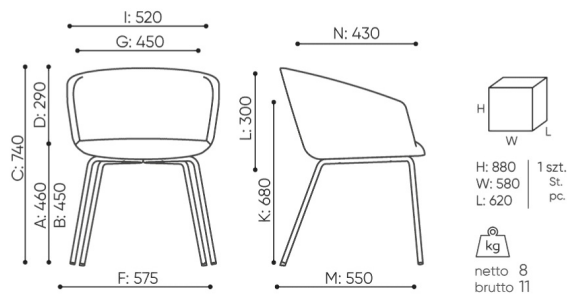

ox:co_small

OX S 215

: produktov list

Ox:co_small je mini verze velmi oblíbené kolekce idl, která si zachovala známý design v menších křeslech podob.

Díky nové velikosti zabírá méně místa, je lehčí, a tudíž mobilnější.

Ox:co_small představuje dokonalou rovnováhu mezi designem, funkcí a cenou.

design:
Bejot Development Team

**Web stránky
produktu**

[Odkaz na webov
stránky](#)

bejot:

rozmiar

OX S 215

OX S 215

- A wysokość siedziska: wymiar gabarytowy
- B wysokość siedziska: pomiar zgodny z norma PN EN 1335-1
- C wysokość fotela
- D wysokość oparcia
- F szerokość gabarytowa fotela/ krzyżaka
- G szerokość siedziska
- H szerokość oparcia
- I szerokość między podłokietnikami
- K wysokość od podłogi do podłokietnika
- L długość oparcia
- M głębokość gabarytowa fotela
- N głębokość siedziska

Wymiary mają charakter orientacyjny i mogą się różnić w zależności od wybranej konfiguracji produktu. Zawsze spełnione są wymogi normy.

materi ly dostupn pro sb rku

1 cenov skupina	Dluhopisy, Fenno, Keimo, log, Sawana
Cenov skupina 2	Alja ka, Alpa, Charles, Charles - Studio Design, Cura, Pastel, Roccia, Valencia
Cenov skupina 3	Ally, Ally-Studio Design, Alpa-Studio Design, Blazer, Cura-Studio Design, Cyber SD, Easy , Oceanic, Silvertex , Silvertex - Designov studio, Synergie, Synergie - Designov studio, Valencia - Designov studio
Cenov skupina 4	Oceanic-Studio Design, Remix - Designov studio
Cenov skupina 5	Steelcut Trio 3 - Studio Design
K e	K e
D evo	Dubov masiv
Kov	Kov - pr kov lakovan , Kovov jednotka ALU