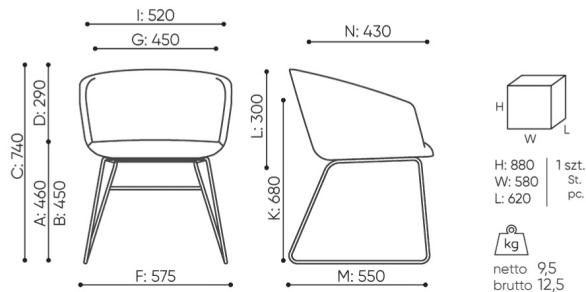

Ox:co_small představuje dokonalou rovnováhu mezi designem, funkcí a cenou.

design:
Bejot Development Team

**Webová stránka
produktu**

[Odkaz na webovou
stránku](#)

bejot:

rozmiar

OX S 270

OX S 270

- A** wysokość siedziska: wymiar gabarytowy
- B** wysokość siedziska: pomiar zgodny z norma PN EN 1335-1
- C** wysokość fotela
- D** wysokość oparcia
- F** szerokość gabarytowa fotela/ krzyżaka
- G** szerokość siedziska
- H** szerokość oparcia
- I** szerokość między podłokietnikami
- K** wysokość od podłogi do podłokietnika
- L** długość oparcia
- M** głębokość gabarytowa fotela
- N** głębokość siedziska

Wymiary mają charakter orientacyjny i mogą się różnić w zależności od wybranej konfiguracji produktu. Zawsze spełnione są wymogi normy.

materi ly dostupn pro sb rku

| | |
|-----------------|---|
| 1 cenov skupina | Dluhopisy, Fenno, Keimo, log, Sawana |
| Cenov skupina 2 | Alja ka, Alpa, Charles, Charles - Studio Design, Cura, Pastel, Roccia, Valencia |
| Cenov skupina 3 | Ally, Ally-Studio Design, Alpa-Studio Design, Blazer, Cura-Studio Design, Cyber SD, Easy , Oceanic, Silvertex , Silvertex - Designov studio, Synergie, Synergie - Designov studio, Valencia - Designov studio |
| Cenov skupina 4 | Oceanic-Studio Design, Remix - Designov studio |
| Cenov skupina 5 | Steelcut Trio 3 - Studio Design |
| K e | K e |
| D evo | Dubov masiv |
| Kov | Kov - pr kov lakovan , Kovov jednotka ALU |