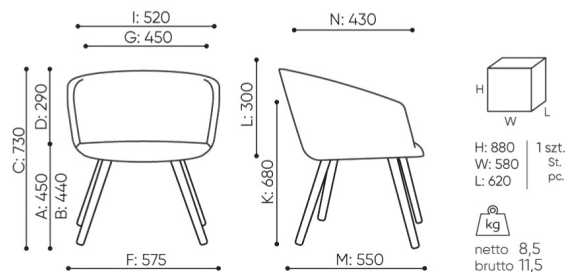

ox:co_small

OX S W 740

: produktov list

Ox:co_small je mini verze velmi oblíbené kolekce idl, která si zachovala známý design v menších velikostech.

Díky nové velikosti zabírá méně místa, je lehčí, a tudíž mobilnější.

Ox:co_small představuje dokonalou rovnováhu mezi designem, funkcí a cenou.

design:
Bejot Development Team

**Web stránka
produktu**

[Odkaz na webovou stránku](#)

bejot:

rozmiar

OX S W 740

OX S W 740

- A wysokość siedziska: wymiar gabarytowy
- B wysokość siedziska: pomiar zgodny z norma PN EN 1335-1
- C wysokość fotela
- D wysokość oparcia
- F szerokość gabarytowa fotela/ krzyżaka
- G szerokość siedziska
- H szerokość oparcia
- I szerokość między podłokietnikami
- K wysokość od podłogi do podłokietnika
- L długość oparcia
- M głębokość gabarytowa fotela
- N głębokość siedziska

Wymiary mają charakter orientacyjny i mogą się różnić w zależności od wybranej konfiguracji produktu. Zawsze spełnione są wymogi normy.

materi ly dostupn pro sb rku

1 cenov skupina	Dluhopisy, Fenno, Keimo, log, Sawana
Cenov skupina 2	Alja ka, Alpa, Charles, Charles - Studio Design, Cura, Pastel, Roccia, Valencia
Cenov skupina 3	Ally, Ally-Studio Design, Alpa-Studio Design, Blazer, Cura-Studio Design, Cyber SD, Easy , Oceanic, Silvertex , Silvertex - Designov studio, Synergie, Synergie - Designov studio, Valencia - Designov studio
Cenov skupina 4	Oceanic-Studio Design, Remix - Designov studio
Cenov skupina 5	Steelcut Trio 3 - Studio Design
K e	K e
D evo	Dubov masiv
Kov	Kov - pr kov lakovan , Kovov jednotka ALU