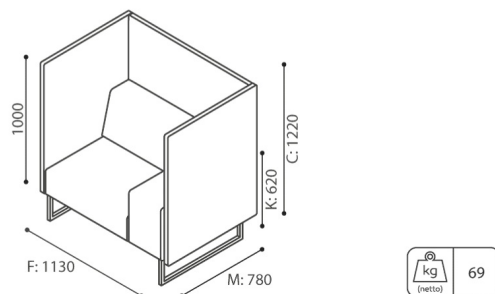

design:
Kasper Mose

**Webová stránka
produktu**
[Odkaz na webovou
stránku](#)

bejot:

rozmiar

PL 15 SA + PL WR + PL WB 15 C + PL WL

PL 15 SA + PL WL + PL WR + PL WB 10

- A wysokość siedziska: wymiar gabarytowy
- B wysokość siedziska
- C wysokość : wymiar gabarytowy
- D wysokość oparcia
- F szerokość gabarytowa
- G szerokość siedziska
- H szerokość oparcia
- K wysokość od podłogi do podłokietnika
- M głębokość gabarytowa
- N głębokość siedziska

Wymiary mają charakter orientacyjny i mogą się różnić w zależności od wybranej konfiguracji produktu. Zawsze spełnione są wymagania normy.

materi ly dostupn pro sb rku

1 cenov skupina	Dluhopisy, Fenno, Keimo, log, Sawana
Cenov skupina 2	Alja ka, Alpa, Charles, Charles - Studio Design, Cura, Pastel, Roccia, Valencia
Cenov skupina 3	Ally, Ally-Studio Design, Alpa-Studio Design, Blazer, Cura-Studio Design, Cyber SD, Easy , Oceanic, Silvertex , Silvertex - Designov studio, Synergie, Synergie - Designov studio, Valencia - Designov studio
Cenov skupina 4	Oceanic-Studio Design, Remix - Designov studio
Cenov skupina 5	Steelcut Trio 3 - Studio Design
K e	K e
Vrcholy	Laminovan deska, Dubov p ekli ka
Kov	Kov - pr kov lakovan