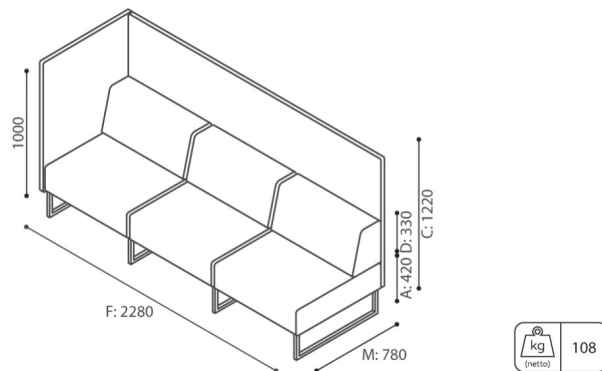

design:
Kasper Mose

**Webová stránka
produktu**
[Odkaz na webovou
stránku](#)

bejot:

rozmiar

PL 30 SSS + PL WR + PL WB 30

PL 30 SSS + PL WR + PL WB 30

- A wysokość siedziska: wymiar gabarytowy
- B wysokość siedziska
- C wysokość : wymiar gabarytowy
- D wysokość oparcia
- F szerokość gabarytowa
- G szerokość siedziska
- H szerokość oparcia
- K wysokość od podłogi do podłokietnika
- M głębokość gabarytowa
- N głębokość siedziska

Wymiary mają charakter orientacyjny i mogą się różnić w zależności od wybranej konfiguracji produktu. Zawsze spełnione są wymagania normy.

materi ly dostupn pro sb rku

1 cenov skupina	Dluhopisy, Fenno, Keimo, log, Sawana
Cenov skupina 2	Alja ka, Alpa, Charles, Charles - Studio Design, Cura, Pastel, Roccia, Valencia
Cenov skupina 3	Ally, Ally-Studio Design, Alpa-Studio Design, Blazer, Cura-Studio Design, Cyber SD, Easy , Oceanic, Silvertex , Silvertex - Designov studio, Synergie, Synergie - Designov studio, Valencia - Designov studio
Cenov skupina 4	Oceanic-Studio Design, Remix - Designov studio
Cenov skupina 5	Steelcut Trio 3 - Studio Design
K e	K e
Vrcholy	Laminovan deska, Dubov p ekli ka
Kov	Kov - pr kov lakovan