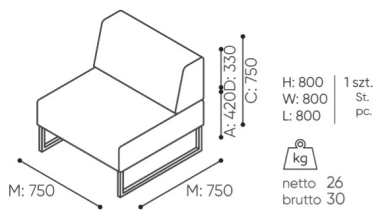

design:
Kasper Mose

**Webová stránka
produktu**
[Odkaz na webovou
stránku](#)

bejot:

rozmiar

PL 10

PL 10 P

PL 10 S

PL 10 C P

PL 10 C S

- A wysokość siedziska: wymiar gabarytowy
- B wysokość siedziska
- C wysokość : wymiar gabarytowy
- D wysokość oparcia
- F szerokość gabarytowa
- G szerokość siedziska
- H szerokość oparcia
- K wysokość od podłogi do podłokietnika
- M głębokość gabarytowa
- N głębokość siedziska

Wymiary mają charakter orientacyjny i mogą się różnić w zależności od wybranej konfiguracji produktu. Zawsze spełnione są wymagania normy.

materi ly dostupn pro sb rku

1 cenov skupina	Dluhopisy, Fenno, Keimo, log, Sawana
Cenov skupina 2	Alja ka, Alpa, Charles, Charles - Studio Design, Cura, Pastel, Roccia, Valencia
Cenov skupina 3	Ally, Ally-Studio Design, Alpa-Studio Design, Blazer, Cura-Studio Design, Cyber SD, Easy , Oceanic, Silvertex , Silvertex - Designov studio, Synergie, Synergie - Designov studio, Valencia - Designov studio
Cenov skupina 4	Oceanic-Studio Design, Remix - Designov studio
Cenov skupina 5	Steelcut Trio 3 - Studio Design
K e	K e
Vrcholy	Laminovan deska, Dubov pekli ka
Kov	Kov - pr kov lakovan