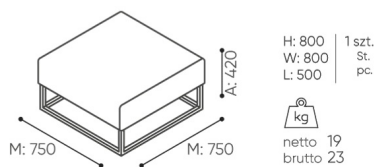

design:
Kasper Mose

**Webová stránka
produktu**
[Odkaz na webovou
stránku](#)

bejot:

rozmiar

PL 10

PL 10 P

PL 10 S

PL 10 C P

PL 10 C S

- A wysokość siedziska: wymiar gabarytowy
- B wysokość siedziska
- C wysokość : wymiar gabarytowy
- D wysokość oparcia
- F szerokość gabarytowa
- G szerokość siedziska
- H szerokość oparcia
- K wysokość od podłogi do podłokietnika
- M głębokość gabarytowa
- N głębokość siedziska

Wymiary mają charakter orientacyjny i mogą się różnić w zależności od wybranej konfiguracji produktu. Zawsze spełnione są wymagania normy.

materi ly dostupn pro sb rku

1 cenov skupina	Dluhopisy, Fenno, Keimo, log, Sawana
Cenov skupina 2	Alja ka, Alpa, Charles, Charles - Studio Design, Cura, Pastel, Roccia, Valencia
Cenov skupina 3	Ally, Ally-Studio Design, Alpa-Studio Design, Blazer, Cura-Studio Design, Cyber SD, Easy , Oceanic, Silvertex , Silvertex - Designov studio, Synergie, Synergie - Designov studio, Valencia - Designov studio
Cenov skupina 4	Oceanic-Studio Design, Remix - Designov studio
Cenov skupina 5	Steelcut Trio 3 - Studio Design
K e	K e
Vrcholy	Laminovan deska, Dubov pekli ka
Kov	Kov - pr kov lakovan