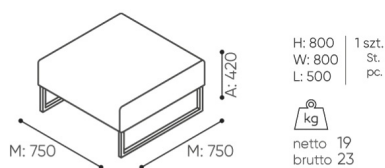

design:
Kasper Mose

**Webová stránka
produktu**
[Odkaz na webovou
stránku](#)

bejot:

rozmiar

PL 10

PL 10 P

PL 10 S

PL 10 C P

PL 10 C S

- A wysokość siedziska: wymiar gabarytowy
- B wysokość siedziska
- C wysokość : wymiar gabarytowy
- D wysokość oparcia
- F szerokość gabarytowa
- G szerokość siedziska
- H szerokość oparcia
- K wysokość od podłogi do podłokietnika
- M głębokość gabarytowa
- N głębokość siedziska

Wymiary mają charakter orientacyjny i mogą się różnić w zależności od wybranej konfiguracji produktu. Zawsze spełnione są wymagania normy.

materi ly dostupn pro sb rku

1 cenov skupina	Dluhopisy, Fenno, Keimo, log, Sawana
Cenov skupina 2	Alja ka, Alpa, Charles, Charles - Studio Design, Cura, Pastel, Roccia, Valencia
Cenov skupina 3	Ally, Ally-Studio Design, Alpa-Studio Design, Blazer, Cura-Studio Design, Cyber SD, Easy , Oceanic, Silvertex , Silvertex - Designov studio, Synergie, Synergie - Designov studio, Valencia - Designov studio
Cenov skupina 4	Oceanic-Studio Design, Remix - Designov studio
Cenov skupina 5	Steelcut Trio 3 - Studio Design
K e	K e
Vrcholy	Laminovan deska, Dubov pekli ka
Kov	Kov - pr kov lakovan