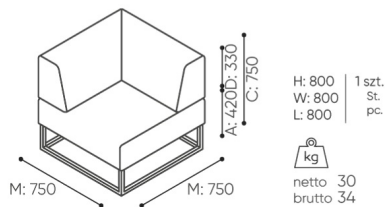

design:
Kasper Mose

**Webová stránka
produktu**
[Odkaz na webovou
stránku](#)

bejot:

rozmiar

PL 10

PL 10 P

PL 10 S

PL 10 C P

PL 10 C S

- A wysokość siedziska: wymiar gabarytowy
- B wysokość siedziska
- C wysokość : wymiar gabarytowy
- D wysokość oparcia
- F szerokość gabarytowa
- G szerokość siedziska
- H szerokość oparcia
- K wysokość od podłogi do podłokietnika
- M głębokość gabarytowa
- N głębokość siedziska

Wymiary mają charakter orientacyjny i mogą się różnić w zależności od wybranej konfiguracji produktu. Zawsze spełnione są wymagania normy.

materi ly dostupn pro sb rku

1 cenov skupina	Dluhopisy, Fenno, Keimo, log, Sawana
Cenov skupina 2	Alja ka, Alpa, Charles, Charles - Studio Design, Cura, Pastel, Roccia, Valencia
Cenov skupina 3	Ally, Ally-Studio Design, Alpa-Studio Design, Blazer, Cura-Studio Design, Cyber SD, Easy , Oceanic, Silvertex , Silvertex - Designov studio, Synergie, Synergie - Designov studio, Valencia - Designov studio
Cenov skupina 4	Oceanic-Studio Design, Remix - Designov studio
Cenov skupina 5	Steelcut Trio 3 - Studio Design
K e	K e
Vrcholy	Laminovan deska, Dubov pekli ka
Kov	Kov - pr kov lakovan