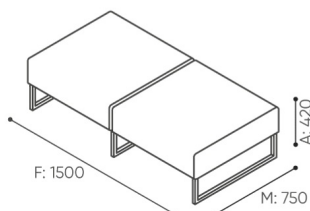

design:
Kasper Mose

**Webstránky
produktu**
[Odkaz na webov-
stránky](#)

bejot:

rozmiar

PL 20

PL 20 PP

H: 500 | 1 szt.
W: 800 | St.
L: 1600 | pc.

netto 24
brutto 28

PL 20 SS

H: 800 | 1 szt.
W: 800 | St.
L: 1600 | pc.

netto 31
brutto 35

bejot:plint

PL 20 PT

H: 500 | 1 szt.
W: 800 | St.
L: 1550 | pc.

netto 33
brutto 38

PL 20 ST

H: 800 | 1 szt.
W: 800 | St.
L: 1550 | pc.

netto 40
brutto 44

PL 20 SP

H: 800 | 1 szt.
W: 800 | St.
L: 1600 | pc.

netto 24
brutto 28

PL 20 CP

H: 800 | 1 szt.
W: 800 | St.
L: 1600 | pc.

netto 31
brutto 35

PL 20 CC

H: 800 | 1 szt.
W: 800 | St.
L: 1600 | pc.

kg
netto 24
brutto 28

PL 20 CS

H: 800 | 1 szt.
W: 800 | St.
L: 1600 | pc.

kg
netto 31
brutto 35

- A** wysokość siedziska: wymiar gabarytowy
- B** wysokość siedziska
- C** wysokość : wymiar gabarytowy
- D** wysokość oparcia
- F** szerokość gabarytowa
- G** szerokość siedziska
- H** szerokość oparcia
- K** wysokość od podłogi do podłokietnika
- M** głębokość gabarytowa
- N** głębokość siedziska