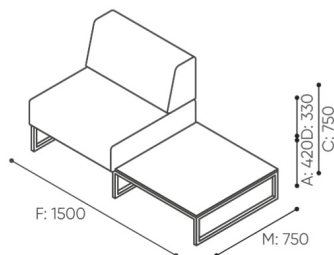

design:
Kasper Mose

**Webstránky
produktu**
[Odkaz na webov-
stránky](#)

bejot:

rozmiar

PL 20

PL 20 PP

H: 500 | 1 szt.
W: 800 | St.
L: 1600 | pc.

netto 24
brutto 28

PL 20 SS

H: 800 | 1 szt.
W: 800 | St.
L: 1600 | pc.

netto 31
brutto 35

bejot:plint

PL 20 PT

H: 500 | 1 szt.
W: 800 | St.
L: 1550 | pc.

netto 33
brutto 38

PL 20 ST

H: 800 | 1 szt.
W: 800 | St.
L: 1550 | pc.

netto 40
brutto 44

PL 20 SP

H: 800 | 1 szt.
W: 800 | St.
L: 1600 | pc.

netto 24
brutto 28

PL 20 CP

H: 800 | 1 szt.
W: 800 | St.
L: 1600 | pc.

netto 31
brutto 35

PL 20 CC

H: 800 | 1 szt.
W: 800 | St.
L: 1600 | pc.

kg
netto 24
brutto 28

PL 20 CS

H: 800 | 1 szt.
W: 800 | St.
L: 1600 | pc.

kg
netto 31
brutto 35

- A** wysokość siedziska: wymiar gabarytowy
- B** wysokość siedziska
- C** wysokość : wymiar gabarytowy
- D** wysokość oparcia
- F** szerokość gabarytowa
- G** szerokość siedziska
- H** szerokość oparcia
- K** wysokość od podłogi do podłokietnika
- M** głębokość gabarytowa
- N** głębokość siedziska