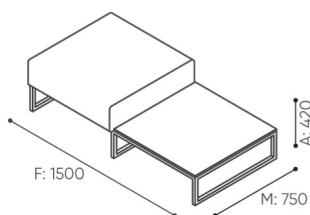

design:
Kasper Mose

**Webstránky
produktu**
[Odkaz na webov-
stránky](#)

bejot:

rozmiar

PL 20

PL 20 PP

H: 500 | 1 szt.
W: 800 | St.
L: 1600 | pc.

netto 24
brutto 28

PL 20 SS

H: 800 | 1 szt.
W: 800 | St.
L: 1600 | pc.

netto 31
brutto 35

bejot:plint

PL 20 PT

H: 500 | 1 szt.
W: 800 | St.
L: 1550 | pc.

netto 33
brutto 38

PL 20 ST

H: 800 | 1 szt.
W: 800 | St.
L: 1550 | pc.

netto 40
brutto 44

PL 20 SP

H: 800 | 1 szt.
W: 800 | St.
L: 1600 | pc.

netto 24
brutto 28

PL 20 CP

H: 800 | 1 szt.
W: 800 | St.
L: 1600 | pc.

netto 31
brutto 35

PL 20 CC

H: 800 | 1 szt.
W: 800 | St.
L: 1600 | pc.

kg
netto 24
brutto 28

PL 20 CS

H: 800 | 1 szt.
W: 800 | St.
L: 1600 | pc.

kg
netto 31
brutto 35

- A** wysokość siedziska: wymiar gabarytowy
- B** wysokość siedziska
- C** wysokość : wymiar gabarytowy
- D** wysokość oparcia
- F** szerokość gabarytowa
- G** szerokość siedziska
- H** szerokość oparcia
- K** wysokość od podłogi do podłokietnika
- M** głębokość gabarytowa
- N** głębokość siedziska