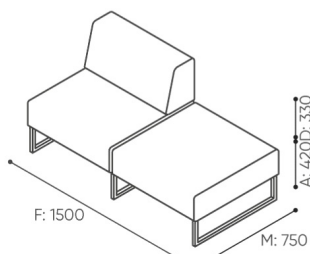

design:
Kasper Mose

**Webstránky
produktu**
[Odkaz na webov-
stránky](#)

bejot:

rozmiar

PL 20

PL 20 PP

H: 500 | 1 szt.
W: 800 | St.
L: 1600 | pc.

netto 24
brutto 28

PL 20 SS

H: 800 | 1 szt.
W: 800 | St.
L: 1600 | pc.

netto 31
brutto 35

bejot:plint

PL 20 PT

H: 500 | 1 szt.
W: 800 | St.
L: 1550 | pc.

netto 33
brutto 38

PL 20 ST

H: 800 | 1 szt.
W: 800 | St.
L: 1550 | pc.

netto 40
brutto 44

PL 20 SP

H: 800 | 1 szt.
W: 800 | St.
L: 1600 | pc.

netto 24
brutto 28

PL 20 CP

H: 800 | 1 szt.
W: 800 | St.
L: 1600 | pc.

netto 31
brutto 35

PL 20 CC

H: 800 | 1 szt.
W: 800 | St.
L: 1600 | pc.

kg
netto 24
brutto 28

PL 20 CS

H: 800 | 1 szt.
W: 800 | St.
L: 1600 | pc.

kg
netto 31
brutto 35

- A** wysokość siedziska: wymiar gabarytowy
- B** wysokość siedziska
- C** wysokość : wymiar gabarytowy
- D** wysokość oparcia
- F** szerokość gabarytowa
- G** szerokość siedziska
- H** szerokość oparcia
- K** wysokość od podłogi do podłokietnika
- M** głębokość gabarytowa
- N** głębokość siedziska