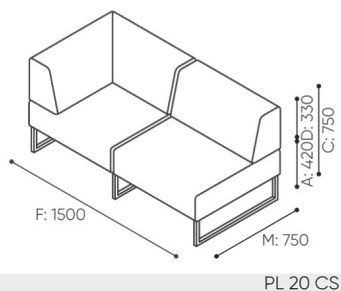

design:
Kasper Mose

**Webstránky
produktu**
[Odkaz na webov-
stránky](#)

bejot:

rozmiar

PL 20

PL 20 PP

H: 500 | 1 szt.
W: 800 | St.
L: 1600 | pc.

netto 24
brutto 28

PL 20 SS

H: 800 | 1 szt.
W: 800 | St.
L: 1600 | pc.

netto 31
brutto 35

bejot:plint

PL 20 PT

H: 500 | 1 szt.
W: 800 | St.
L: 1550 | pc.

netto 33
brutto 38

PL 20 ST

H: 800 | 1 szt.
W: 800 | St.
L: 1550 | pc.

netto 40
brutto 44

PL 20 SP

H: 800 | 1 szt.
W: 800 | St.
L: 1600 | pc.

netto 24
brutto 28

PL 20 CP

H: 800 | 1 szt.
W: 800 | St.
L: 1600 | pc.

netto 31
brutto 35

PL 20 CC

H: 800 | 1 szt.
W: 800 | St.
L: 1600 | pc.

kg
netto 24
brutto 28

PL 20 CS

H: 800 | 1 szt.
W: 800 | St.
L: 1600 | pc.

kg
netto 31
brutto 35

- A** wysokość siedziska: wymiar gabarytowy
- B** wysokość siedziska
- C** wysokość : wymiar gabarytowy
- D** wysokość oparcia
- F** szerokość gabarytowa
- G** szerokość siedziska
- H** szerokość oparcia
- K** wysokość od podłogi do podłokietnika
- M** głębokość gabarytowa
- N** głębokość siedziska