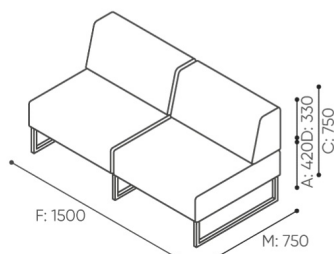

design:
Kasper Mose

**Webstránky
produktu**
[Odkaz na webov-
stránky](#)

bejot:

rozmiar

PL 20

PL 20 PP

H: 500 | 1 szt.
W: 800 | St.
L: 1600 | pc.

netto 24
brutto 28

PL 20 SS

H: 800 | 1 szt.
W: 800 | St.
L: 1600 | pc.

netto 31
brutto 35

bejot:plint

PL 20 PT

H: 500 | 1 szt.
W: 800 | St.
L: 1550 | pc.

netto 33
brutto 38

PL 20 ST

H: 800 | 1 szt.
W: 800 | St.
L: 1550 | pc.

netto 40
brutto 44

PL 20 SP

H: 800 | 1 szt.
W: 800 | St.
L: 1600 | pc.

netto 24
brutto 28

PL 20 CP

H: 800 | 1 szt.
W: 800 | St.
L: 1600 | pc.

netto 31
brutto 35

PL 20 CC

H: 800 | 1 szt.
W: 800 | St.
L: 1600 | pc.

kg
netto 24
brutto 28

PL 20 CS

H: 800 | 1 szt.
W: 800 | St.
L: 1600 | pc.

kg
netto 31
brutto 35

- A** wysokość siedziska: wymiar gabarytowy
- B** wysokość siedziska
- C** wysokość : wymiar gabarytowy
- D** wysokość oparcia
- F** szerokość gabarytowa
- G** szerokość siedziska
- H** szerokość oparcia
- K** wysokość od podłogi do podłokietnika
- M** głębokość gabarytowa
- N** głębokość siedziska