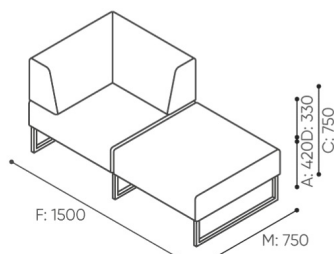

design:
Kasper Mose

**Webstránky
produktu**
[Odkaz na webov-
stránky](#)

bejot:

rozmiar

PL 20

PL 20 PP

H: 500 | 1 szt.
W: 800 | St.
L: 1600 | pc.

netto 24
brutto 28

PL 20 SS

H: 800 | 1 szt.
W: 800 | St.
L: 1600 | pc.

netto 31
brutto 35

bejot:plint

PL 20 PT

H: 500 | 1 szt.
W: 800 | St.
L: 1550 | pc.

netto 33
brutto 38

PL 20 ST

H: 800 | 1 szt.
W: 800 | St.
L: 1550 | pc.

netto 40
brutto 44

PL 20 SP

H: 800 | 1 szt.
W: 800 | St.
L: 1600 | pc.

netto 24
brutto 28

PL 20 CP

H: 800 | 1 szt.
W: 800 | St.
L: 1600 | pc.

netto 31
brutto 35

PL 20 CC

H: 800 | 1 szt.
W: 800 | St.
L: 1600 | pc.

kg
netto 24
brutto 28

PL 20 CS

H: 800 | 1 szt.
W: 800 | St.
L: 1600 | pc.

kg
netto 31
brutto 35

- A** wysokość siedziska: wymiar gabarytowy
- B** wysokość siedziska
- C** wysokość : wymiar gabarytowy
- D** wysokość oparcia
- F** szerokość gabarytowa
- G** szerokość siedziska
- H** szerokość oparcia
- K** wysokość od podłogi do podłokietnika
- M** głębokość gabarytowa
- N** głębokość siedziska