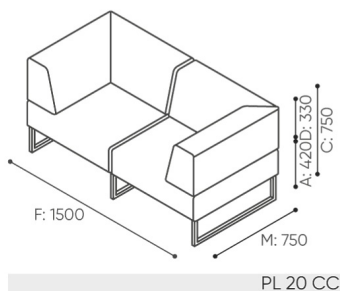

design:
Kasper Mose

**Webstránky
produktu**
[Odkaz na webov-
stránky](#)

bejot:

rozmiar

PL 20

PL 20 PP

H: 500 | 1 szt.
W: 800 | St.
L: 1600 | pc.

netto 24
brutto 28

PL 20 SS

H: 800 | 1 szt.
W: 800 | St.
L: 1600 | pc.

netto 31
brutto 35

bejot:plint

PL 20 PT

H: 500 | 1 szt.
W: 800 | St.
L: 1550 | pc.

netto 33
brutto 38

PL 20 ST

H: 800 | 1 szt.
W: 800 | St.
L: 1550 | pc.

netto 40
brutto 44

PL 20 SP

H: 800 | 1 szt.
W: 800 | St.
L: 1600 | pc.

netto 24
brutto 28

PL 20 CP

H: 800 | 1 szt.
W: 800 | St.
L: 1600 | pc.

netto 31
brutto 35

PL 20 CC

H: 800 | 1 szt.
W: 800 | St.
L: 1600 | pc.

kg
netto 24
brutto 28

PL 20 CS

H: 800 | 1 szt.
W: 800 | St.
L: 1600 | pc.

kg
netto 31
brutto 35

- A** wysokość siedziska: wymiar gabarytowy
- B** wysokość siedziska
- C** wysokość : wymiar gabarytowy
- D** wysokość oparcia
- F** szerokość gabarytowa
- G** szerokość siedziska
- H** szerokość oparcia
- K** wysokość od podłogi do podłokietnika
- M** głębokość gabarytowa
- N** głębokość siedziska