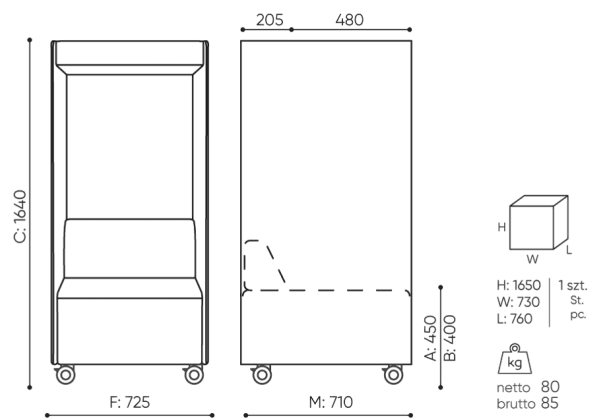

design:
Bejot Development Team

Webová stránka produktu
[Odkaz na webovou stránku](#)

bejot:

rozmiary

QD PB R

QD PB R

- A wysokość siedziska: wymiar gabarytowy
- B wysokość siedziska
- C wysokość : wymiar gabarytowy
- D wysokość oparcia
- F szerokość gabarytowa
- G szerokość siedziska
- H szerokość oparcia
- K wysokość od podłogi do podłokietnika
- M głębokość gabarytowa
- N głębokość siedziska

Wymiary mają charakter orientacyjny i mogą się różnić w zależności od wybranej konfiguracji produktu. Zawsze spełnione są wymagania normy.

materi ly dostupn pro sb rku

1 cenov skupina	Fenno, log
Cenov skupina 2	Alja ka, Alpa, Charles, Charles - Studio Design, Cura, Pastel, Roccia
Cenov skupina 3	Ally, Ally-Studio Design, Alpa-Studio Design, Blazer, Cura-Studio Design, Cyber SD, Easy , Oceanic, Synergie, Synergie - Designov studio
Cenov skupina 4	Oceanic-Studio Design, Remix - Designov studio
Cenov skupina 5	Steelcut Trio 3 - Studio Design
Kov	Kov - pr kov lakovan