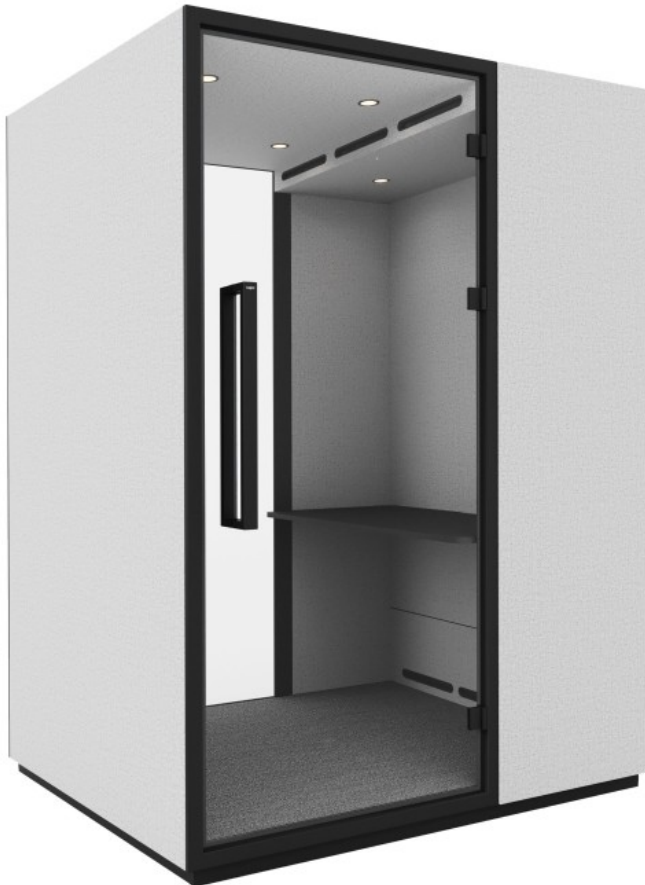

quadra:booths

QD WPB

: produktov list

V otvorených kanceliach zamestnanci bojujú s hlukom a hľadajú klidné miesto pre telefonáty alebo individuálnu prácu. Akustické kabíny Quadra poskytujú ticho a možnosť izolovať sa od okolitých zariadení, pohodlie, diskretnosť a vysokú produktivitu.

design:
Bejot Development Team

Webová stránka produktu
[Odkaz na webovú stránku](#)

bejot:

v hody sb rky

zasedac a pracovn prostory

Quadra:workplace_box je k dispozici ve dvou variant ch: jako individu ln pracovn m sto se stolem nebo jako m sto pro setk n dvou osob. Model ur en pro pr ci se dod v se standardn nebo v kov nastavitelnou deskou.

na m ru va im pot eb m

Akustick kabiny Quadra nab zej mnoho mo nost dal ho vybaven , nap klad induk n nab je ku, stojan na telefon a reflektor. Quadra:workplace_box nab z tak mo nost mont e televizoru.

technick daje

QD WPB

Standard ●
Option ○

Konstrukcja

Rama metalowa malowana proszkowo kolory (struktura): biały, czarny, grafit 7024S	●
System wentylacji sprężony z czujką ruchu. Kratki wentylacyjne w kolorze czarnym	●
Uszczelki akustyczne	●
Wbudowane kółka transportowe ułatwiające przestawienie budki	○