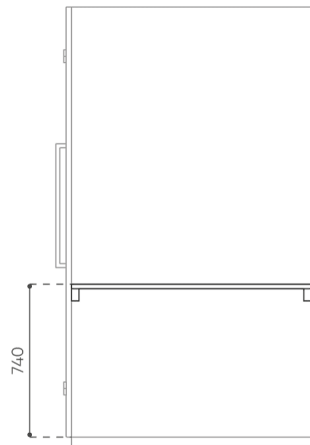

design:
Bejot Development Team

Webová stránka produktu
[Odkaz na webovú stránku](#)

bejot:

v hody sb rky

zasedac a pracovn prostory

Quadra:workplace_box je k dispozici ve dvou variant ch: jako individu ln pracovn m sto se stolem nebo jako m sto pro setk n dvou osob. Model ur en pro pr ci se dod v se standardn nebo v kov nastavitelnou deskou.

rozmiar
QD WPB

bejot:quadra:booths

H: 1230
W: 2320
L: 800

1 szt.
St.
pc.

netto 457
brutto 492

QD WPB HRE

H: 1230
W: 2320
L: 800

1 szt.
St.
pc.

netto 415
brutto 450

QD WPB OR

H: 1230
W: 2320
L: 800

1 szt.
St.
pc.

netto 435
brutto 470

QD WPB HR

H: 1230
W: 2320
L: 800

1 szt.
St.
pc.

netto 415
brutto 450

QD WPB OR

Rozměry jsou pouze informativní a mohou se lišit v závislosti na zvolené konfiguraci produktu. Požadavky normy jsou v něm splněny.

materi ly dostupn pro sb rku

1 cenov skupina	Fenno, log
Cenov skupina 2	Alja ka, Alpa, Charles, Charles - Studio Design, Cura, Pastel, Roccia
Cenov skupina 3	Ally, Ally-Studio Design, Alpa-Studio Design, Blazer, Cura-Studio Design, Cyber SD, Easy , Oceanic, Synergie, Synergie - Designov studio
Cenov skupina 4	Oceanic-Studio Design, Remix - Designov studio
Cenov skupina 5	Steelcut Trio 3 - Studio Design
Vrcholy	Laminovan deska, Dubov pekli ka
D ev n panely	D ev n panely
Oblo en	Oblo en Dynamic GT LV
Kov	Kov 7024, 9005, 9010, ALU