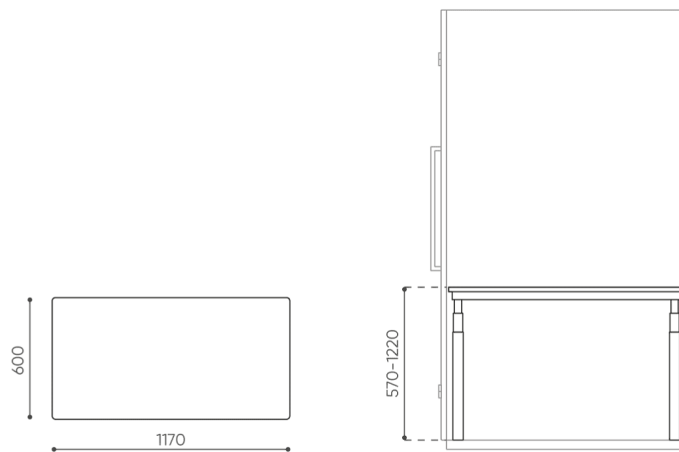

design:
Bejot Development Team

Webová stránka produktu
[Odkaz na webovú stránku](#)

bejot:

v hody sb rky

zasedac a pracovn prostory

Quadra:workplace_box je k dispozici ve dvou variant ch: jako individu ln pracovn m sto se stolem nebo jako m sto pro setk n dvou osob. Model ur en pro pr ci se dod v se standardn nebo v kov nastavitelnou deskou.

rozmiar
QD WPB

bejot:quadra:booths

H: 1230
W: 2320
L: 800

1 szt.
St.
pc.

netto 457
brutto 492

QD WPB HRE

H: 1230
W: 2320
L: 800

1 szt.
St.
pc.

netto 415
brutto 450

QD WPB OR

H: 1230
W: 2320
L: 800

1 szt.
St.
pc.

netto 435
brutto 470

QD WPB HR

H: 1230
W: 2320
L: 800

1 szt.
St.
pc.