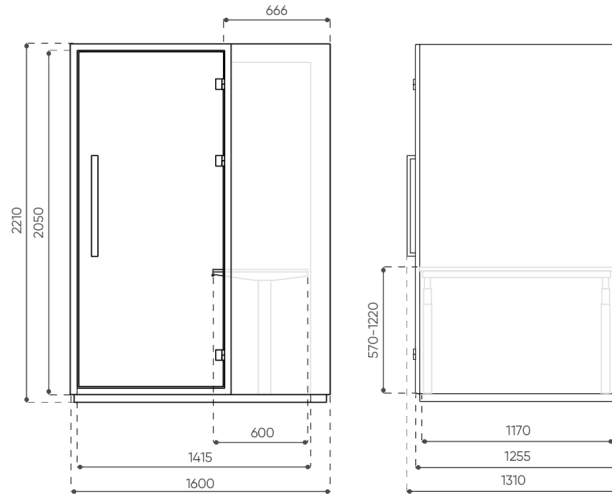

design:
Bejot Development Team

Webová stránka produktu
[Odkaz na webovú stránku](#)

bejot:

v hody sb rky

zasedac a pracovn prostory

Quadra:workplace_box je k dispozici ve dvou variant ch: jako individu ln pracovn m sto se stolem nebo jako m sto pro setk n dvou osob. Model ur en pro pr ci se dod v se standardn nebo v kov nastavitelnou deskou.

Mediaport montowany do blatu

Mediaport okrągły PIX - 1 gniazdo napięciowe 230 V	EIV	●
Mediaport okrągły PIX - 2 x ładowarka USB	M1CC	○
Ładowarka indukcyjna	IC	○

Wyposażenie dodatkowe

6 lampek sprzężonych z czujką ruchu (zasilanych sieciowo 12V)		●
Regulacja oświetlenia i wentylacji: potencjometry (pokrętła)		●
Przygotowanie do montażu TV 32 cale: przelotka, przepust kablowy	TP	○
Mediaport – 1 gniazdo napięciowe 230V + 1 x HDMI + 2 x ładowarka USB	E3VHCC	
Oczyszczacz powietrza (wydajność do 6,5 m ³ /h) - więcej informacji	DIS	○
Lampa punktowa LED-120lm (kolor czarny)	LM	○

rozmiar
QD WPB

bejot:quadra:booths

H: 1230
W: 2320
L: 800

1 szt.
St.
pc.

netto 457
brutto 492

QD WPB HRE

H: 1230
W: 2320
L: 800

1 szt.
St.
pc.