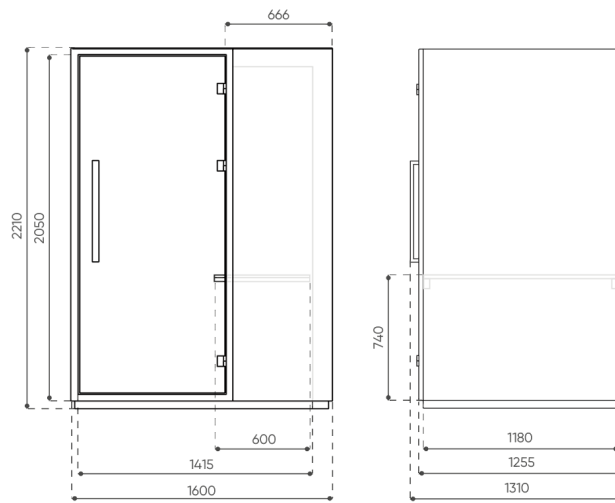

design:
Bejot Development Team

Webová stránka produktu
[Odkaz na webovú stránku](#)

bejot:

v hody sb rky

zasedac a pracovn prostory

Quadra:workplace_box je k dispozici ve dvou variant ch: jako individu ln pracovn m sto se stolem nebo jako m sto pro setk n dvou osob. Model ur en pro pr ci se dod v se standardn nebo v kov nastavitelnou deskou.

rozmiar
QD WPB

bejot:quadra:booths

H: 1230
W: 2320
L: 800

1 szt.
St.
pc.

netto 457
brutto 492

QD WPB HRE

H: 1230
W: 2320
L: 800

1 szt.
St.
pc.