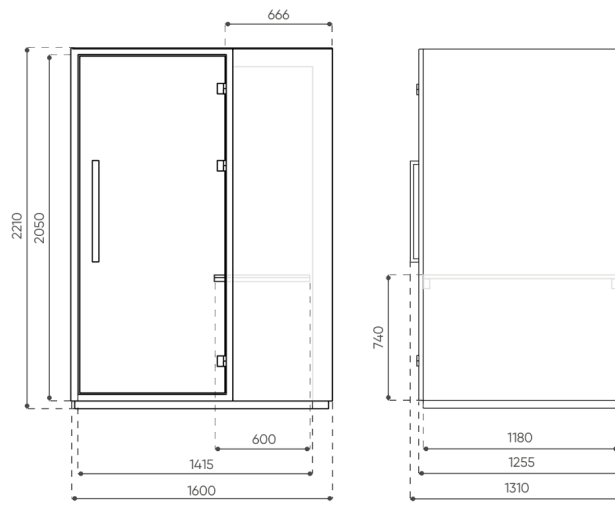

design:
Bejot Development Team

Webová stránka produktu
[Odkaz na webovú stránku](#)

bejot:

v hody sb rky

zasedac a pracovn prostory

Quadra:workplace_box je k dispozici ve dvou variantách: jako individuální pracovní místo se stolem nebo jako místo pro setkání dvou osob. Model určen pro práci se dodává se standardně nebo v kovové nastavitelnou deskou.

rozmiar
QD WPB 2

bejot:quadra:booths

H: 1230
W: 2320
L: 800

1 szt.
St.
pc.

kg
netto 457
brutto 492

QD WPB HRE

H: 1230
W: 2320
L: 800

1 szt.
St.
pc.

kg
netto 415
brutto 450

QD WPB OR

H: 1230
W: 2320
L: 800

1 szt.
St.
pc.

kg
netto 435
brutto 470

QD WPB HR

H: 1230
W: 2320
L: 800

1 szt.
St.
pc.