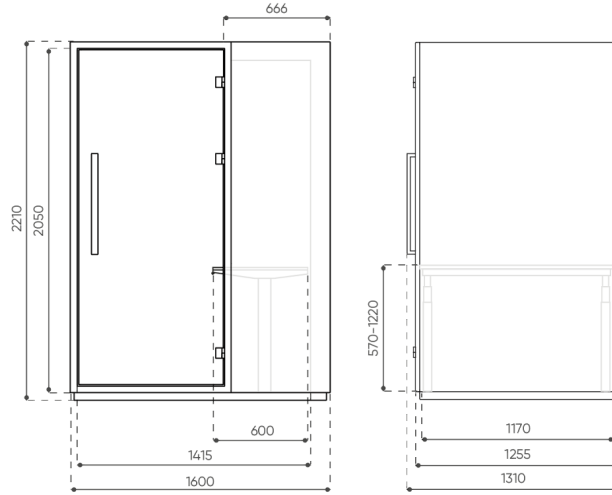

design:
Bejot Development Team

Webová stránka produktu
[Odkaz na webovú stránku](#)

bejot:

v hody sb rky

zasedac a pracovn prostory

Quadra:workplace_box je k dispozici ve dvou variantách: jako individuální pracovní místo se stolem nebo jako místo pro setkání dvou osob. Model určen pro práci se dodává se standardně nebo v kovové nastavitelnou deskou.

Mediaport montowany do blatu

Mediaport okrągły PIX - 1 gniazdo napięciowe 230 V	EIV	●
Mediaport okrągły PIX - 2 x ładowarka USB	M1CC	○
Ładowarka indukcyjna	IC	○

Wyposażenie dodatkowe

6 lampek sprzężonych z czujką ruchu (zasilanych sieciowo 12V)		●
Regulacja oświetlenia i wentylacji: potencjometry (pokrętła)		●
Przygotowanie do montażu TV 32 cale: przelotka, przepust kablowy	TP	○
Mediaport – 1 gniazdo napięciowe 230V + 1 x HDMI + 2 x ładowarka USB	E3VHCC	
Oczyszczacz powietrza (wydajność do 6,5 m ³ /h) - więcej informacji	DIS	○
Lampa punktowa LED-120lm (kolor czarny)	LM	○

Opis

Kod

Budka akustyczna 2 osobowa	QD WPB 2
Budka akustyczna 1 osobowa, z miejscem do pracy (blat bez regulacji wysokości)	QD WPB OR
Budka akustyczna 1 osobowa z miejscem do pracy (blat z regulacją wysokości)	QD WPB HR

rozmiar
QD WPB 2

bejot:quadra:booths

H: 1230
W: 2320
L: 800

1 szt.
St.
pc.

kg
netto 457
brutto 492

QD WPB HRE

H: 1230
W: 2320
L: 800

1 szt.
St.
pc.