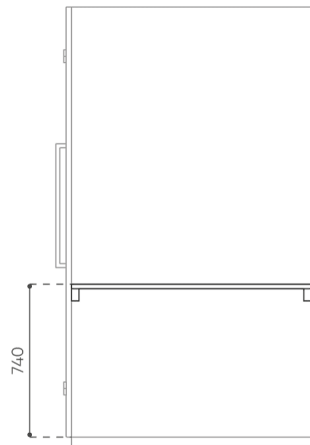

design:
Bejot Development Team

Webová stránka produktu
[Odkaz na webovú stránku](#)

bejot:

v hody sb rky

zasedac a pracovn prostory

Quadra:workplace_box je k dispozici ve dvou variantách: jako individuální pracovní místo se stolem nebo jako místo pro setkání dvou osob. Model určen pro práci se dodává se standardně nebo v kovové nastavitelnou deskou.

rozmiar
QD WPB 2

bejot:quadra:booths

H: 1230
W: 2320
L: 800

1 szt.
St.
pc.

kg
netto 457
brutto 492

QD WPB HRE

H: 1230
W: 2320
L: 800

1 szt.
St.
pc.

kg
netto 415
brutto 450

QD WPB OR

H: 1230
W: 2320
L: 800

1 szt.
St.
pc.

kg
netto 435
brutto 470

QD WPB HR

H: 1230
W: 2320
L: 800

1 szt.
St.
pc.

netto 415
brutto 450

QD WPB OR

Rozměry jsou pouze informativní a mohou se lišit v závislosti na zvolené konfiguraci produktu. Požadavky normy jsou v něm splněny.

materi ly dostupn pro sb rku

1 cenov skupina	Fenno, log
Cenov skupina 2	Alja ka, Alpa, Charles, Charles - Studio Design, Cura, Pastel, Roccia
Cenov skupina 3	Ally, Ally-Studio Design, Alpa-Studio Design, Blazer, Cura-Studio Design, Cyber SD, Easy , Oceanic, Synergie, Synergie - Designov studio
Cenov skupina 4	Oceanic-Studio Design, Remix - Designov studio
Cenov skupina 5	Steelcut Trio 3 - Studio Design
Vrcholy	Laminovan deska, Dubov pekli ka
D ev n panely	D ev n panely
Oblo en	Oblo en Dynamic GT LV
Kov	Kov 7024, 9005, 9010, ALU