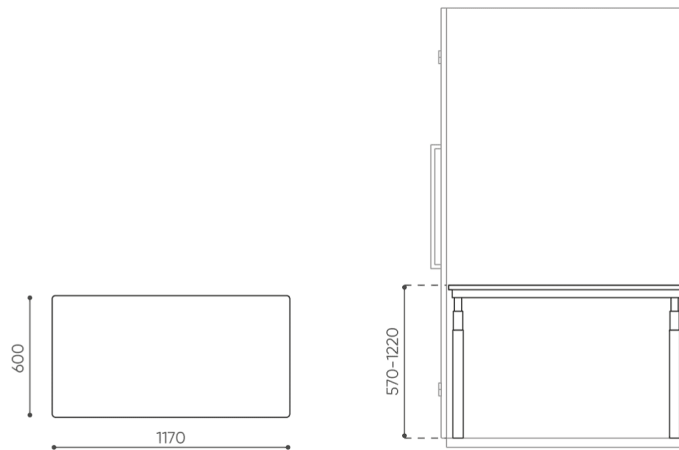

design:
Bejot Development Team

Webová stránka produktu
[Odkaz na webovú stránku](#)

bejot:

v hody sb rky

zasedac a pracovn prostory

Quadra:workplace_box je k dispozici ve dvou variantách: jako individuální pracovní místo se stolem nebo jako místo pro setkání dvou osob. Model určen pro práci se dodává se standardně nebo v kovové nastavitelnou deskou.

rozmiar
QD WPB 2

bejot:quadra:booths

H: 1230
W: 2320
L: 800

1 szt.
St.
pc.

kg
netto 457
brutto 492

QD WPB HRE

H: 1230
W: 2320
L: 800

1 szt.
St.
pc.

kg
netto 415
brutto 450

QD WPB OR

H: 1230
W: 2320
L: 800

1 szt.
St.
pc.

kg
netto 435
brutto 470

QD WPB HR

H: 1230
W: 2320
L: 800

1 szt.
St.
pc.