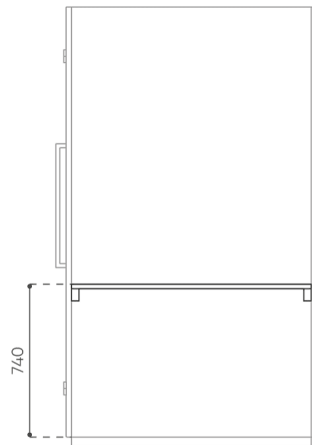

design:
Bejot Development Team

**Webové stránky
produktu**
[Odkaz na webové
stránky](#)

bejot:

rozmiar
QD WPB HRE

H: 1230 | 1 szt.
 W: 2320 | St.
 L: 800 | pc.

kg
 netto 457
 brutto 492

QD WPB HRE

H: 1230 | 1 szt.
 W: 2320 | St.
 L: 800 | pc.

kg
 netto 415
 brutto 450

QD WPB OR

H: 1230 | 1 szt.
 W: 2320 | St.
 L: 800 | pc.

kg
 netto 435
 brutto 470

QD WPB HR

bejot:quadra:booths

H: 1230 | 1 szt.
W: 2320 | St.
L: 800 | pc.

netto 415
brutto 450

QD WPB OR

Rozměry jsou pouze informativní a mohou se lišit v závislosti na zvolené konfiguraci produktu. Požadavky normy jsou v něm splněny.

materi ly dostupn pro sb rku

1 cenov skupina	Fenno, log
Cenov skupina 2	Alja ka, Alpa, Charles, Charles - Studio Design, Cura, Pastel, Roccia
Cenov skupina 3	Ally, Ally-Studio Design, Alpa-Studio Design, Blazer, Cura-Studio Design, Cyber SD, Easy , Oceanic, Synergie, Synergie - Designov studio
Cenov skupina 4	Oceanic-Studio Design, Remix - Designov studio
Cenov skupina 5	Steelcut Trio 3 - Studio Design
Vrcholy	Laminovan deska, Dubov p ekli ka
D ev n panely	D ev n panely
Oblo en	Oblo en Dynamic GT LV
Kov	Kov 7024, 9005, 9010, ALU