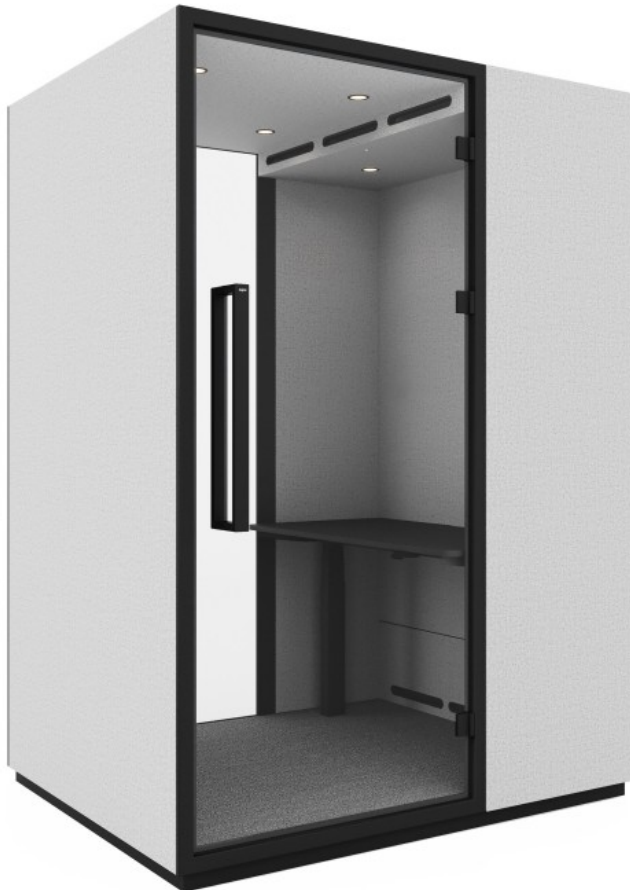

quadra:booths

QD WPB HRE

: produktov list

V otevřených kancelářích zaměstnanci bojují s hlukem a hledají klidné místo pro telefonování nebo individuální práci. Akustické kabiny Quadra poskytují ticho a možnost izolovat se od okolí, čímž zaručují pohodlí, diskretnost a vysokou produktivitu.

design:
Bejot Development Team

**Webové stránky
produktu**
[Odkaz na webové
stránky](#)

bejot:

rozmiar
QD WPB HRE

H: 1230 | 1 szt.
 W: 2320 | St.
 L: 800 | pc.

kg
 netto 457
 brutto 492

QD WPB HRE

H: 1230 | 1 szt.
 W: 2320 | St.
 L: 800 | pc.

kg
 netto 415
 brutto 450

QD WPB OR

H: 1230 | 1 szt.
 W: 2320 | St.
 L: 800 | pc.

kg
 netto 435
 brutto 470

QD WPB HR

bejot:quadra:booths

H: 1230 | 1 szt.
W: 2320 | St.
L: 800 | pc.

netto 415
brutto 450