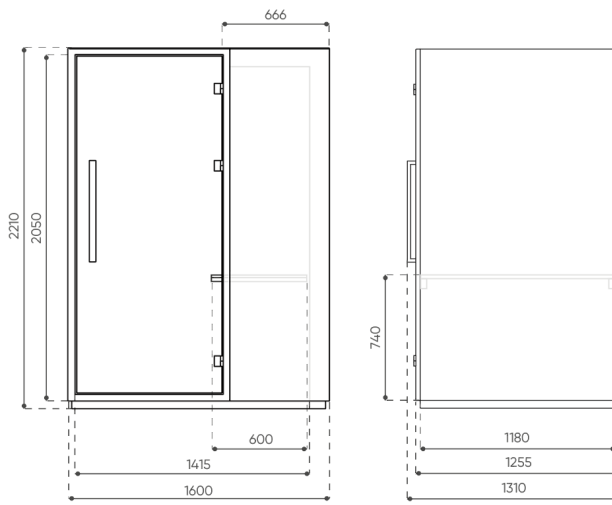

design:
Bejot Development Team

**Webové stránky
produktu**
[Odkaz na webové
stránky](#)

bejot:

rozmiar
QD WPB HRE

H: 1230 | 1 szt.
 W: 2320 | St.
 L: 800 | pc.

kg
 netto 457
 brutto 492

QD WPB HRE

H: 1230 | 1 szt.
 W: 2320 | St.
 L: 800 | pc.

kg
 netto 415
 brutto 450

QD WPB OR

H: 1230 | 1 szt.
 W: 2320 | St.
 L: 800 | pc.

kg
 netto 435
 brutto 470

QD WPB HR

bejot:quadra:booths

H: 1230 | 1 szt.
W: 2320 | St.
L: 800 | pc.

netto 415
brutto 450

QD WPB OR

Rozměry jsou pouze informativní a mohou se lišit v závislosti na zvolené konfiguraci produktu. Požadavky normy jsou v něm splněny.

materi ly dostupn pro sb rku

1 cenov skupina	Fenno, log
Cenov skupina 2	Alja ka, Alpa, Charles, Charles - Studio Design, Cura, Pastel, Roccia
Cenov skupina 3	Ally, Ally-Studio Design, Alpa-Studio Design, Blazer, Cura-Studio Design, Cyber SD, Easy , Oceanic, Synergie, Synergie - Designov studio
Cenov skupina 4	Oceanic-Studio Design, Remix - Designov studio
Cenov skupina 5	Steelcut Trio 3 - Studio Design
Vrcholy	Laminovan deska, Dubov p ekli ka
D ev n panely	D ev n panely
Oblo en	Oblo en Dynamic GT LV
Kov	Kov 7024, 9005, 9010, ALU