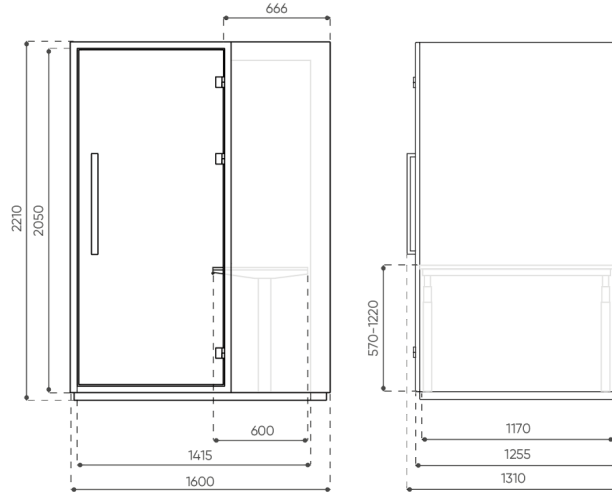

design:
Bejot Development Team

**Webové stránky
produktu**
[Odkaz na webové
stránky](#)

bejot:

rozmiar
QD WPB HRE

H: 1230 | 1 szt.
 W: 2320 | St.
 L: 800 | pc.

kg
 netto 457
 brutto 492

QD WPB HRE

H: 1230 | 1 szt.
 W: 2320 | St.
 L: 800 | pc.

kg
 netto 415
 brutto 450

QD WPB OR

H: 1230 | 1 szt.
 W: 2320 | St.
 L: 800 | pc.

kg
 netto 435
 brutto 470

QD WPB HR

bejot:quadra:booths

H: 1230 | 1 szt.
W: 2320 | St.
L: 800 | pc.

netto 415
brutto 450

QD WPB OR

Rozměry jsou pouze informativní a mohou se lišit v závislosti na zvolené konfiguraci produktu. Požadavky normy jsou v něm splněny.

materi ly dostupn pro sb rku

1 cenov skupina	Fenno, log
Cenov skupina 2	Alja ka, Alpa, Charles, Charles - Studio Design, Cura, Pastel, Roccia
Cenov skupina 3	Ally, Ally-Studio Design, Alpa-Studio Design, Blazer, Cura-Studio Design, Cyber SD, Easy , Oceanic, Synergie, Synergie - Designov studio
Cenov skupina 4	Oceanic-Studio Design, Remix - Designov studio
Cenov skupina 5	Steelcut Trio 3 - Studio Design
Vrcholy	Laminovan deska, Dubov p ekli ka
D ev n panely	D ev n panely
Oblo en	Oblo en Dynamic GT LV
Kov	Kov 7024, 9005, 9010, ALU