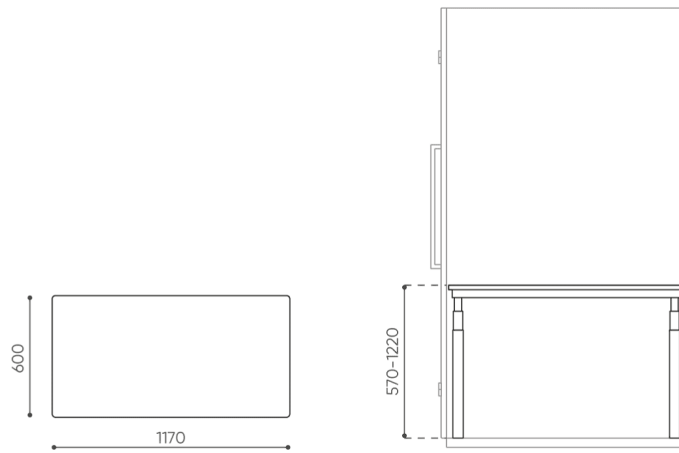

design:
Bejot Development Team

**Webové stránky
produktu**
[Odkaz na webové
stránky](#)

bejot:

rozmiar
QD WPB HRE

H: 1230 | 1 szt.
 W: 2320 | St.
 L: 800 | pc.

kg
 netto 457
 brutto 492

QD WPB HRE

H: 1230 | 1 szt.
 W: 2320 | St.
 L: 800 | pc.

kg
 netto 415
 brutto 450

QD WPB OR

H: 1230 | 1 szt.
 W: 2320 | St.
 L: 800 | pc.

kg
 netto 435
 brutto 470

QD WPB HR

bejot:quadra:booths

H: 1230 | 1 szt.
W: 2320 | St.
L: 800 | pc.

netto 415
brutto 450

QD WPB OR

Rozměry jsou pouze informativní a mohou se lišit v závislosti na zvolené konfiguraci produktu. Požadavky normy jsou v něm splněny.

materi ly dostupn pro sb rku

1 cenov skupina	Fenno, log
Cenov skupina 2	Alja ka, Alpa, Charles, Charles - Studio Design, Cura, Pastel, Roccia
Cenov skupina 3	Ally, Ally-Studio Design, Alpa-Studio Design, Blazer, Cura-Studio Design, Cyber SD, Easy , Oceanic, Synergie, Synergie - Designov studio
Cenov skupina 4	Oceanic-Studio Design, Remix - Designov studio
Cenov skupina 5	Steelcut Trio 3 - Studio Design
Vrcholy	Laminovan deska, Dubov p ekli ka
D ev n panely	D ev n panely
Oblo en	Oblo en Dynamic GT LV
Kov	Kov 7024, 9005, 9010, ALU