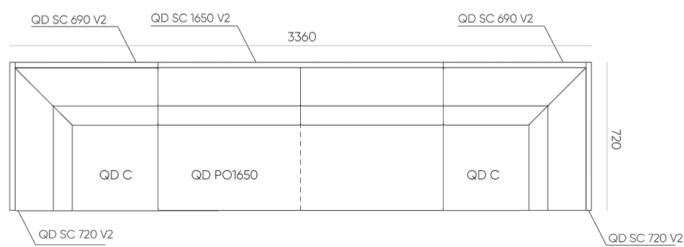

## rozmiar

QD PO 1650 + QD C + QD SC

QD PO 1650 + 2X QD C + 2X QD SC 720 V2 + 2X QD SC 690 V2 + QD SC 1650 V2

- A wysokość siedziska: wymiar gabarytowy
- B wysokość siedziska
- C wysokość : wymiar gabarytowy
- D wysokość oparcia
- F szerokość gabarytowa
- G szerokość siedziska
- H szerokość oparcia
- K wysokość od podłogi do podłokietnika
- M głębokość gabarytowa
- N głębokość siedziska

Wymiary mają charakter orientacyjny i mogą się różnić w zależności od wybranej konfiguracji produktu. Zawsze spełnione są wymagania normy.