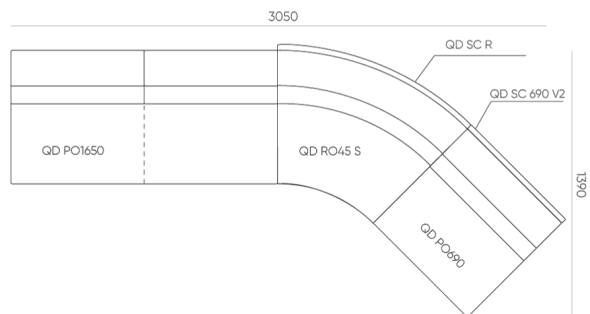

quadra

QD PO 1650 + QD RO 45 S + QD PO 690 + QD

SC

: produktov list

Syst m jednoduch ch sedadel s t m libovolnou konfigurac . Moduly lze pou t k vytvo en uspo d n , kter zlep uje funk nost m stnost , pr chod a vytv intimn prostory pro setk v n a rozhovory.

design:
Bejot Development Team

**Webov str nky
produktu**
[Odkaz na webov
str nky](#)

bejot:

rozmiar

QD PO 1650 + QD RO 45 S + QD PO 690 + QD SC

QD PO 1650 + QD RO 45 S + QD SC R + QD PO 690 + QD SC 690 V2

- A wysokość siedziska: wymiar gabarytowy
- B wysokość siedziska
- C wysokość : wymiar gabarytowy
- D wysokość oparcia
- F szerokość gabarytowa
- G szerokość siedziska
- H szerokość oparcia
- K wysokość od podłogi do podłokietnika
- M głębokość gabarytowa
- N głębokość siedziska

Wymiary mają charakter orientacyjny i mogą się różnić w zależności od wybranej konfiguracji produktu. Zawsze spełnione są wymagania normy.

materi ly dostupn pro sb rku

1 cenov skupina	Dluhopisy, Fenno, Keimo, log, Sawana
Cenov skupina 2	Alja ka, Alpa, Charles, Charles - Studio Design, Cura, Pastel, Roccia, Valencia
Cenov skupina 3	Ally, Ally-Studio Design, Alpa-Studio Design, Blazer, Cura-Studio Design, Cyber SD, Easy , Oceanic, Silvertex , Silvertex - Designov studio, Synergie, Synergie - Designov studio, Valencia - Designov studio
Cenov skupina 4	Oceanic-Studio Design
Cenov skupina 5	Steelcut Trio 3 - Studio Design
K e	K e
Vrcholy	Laminovan deska
Kov	Kov - pr kov lakovan