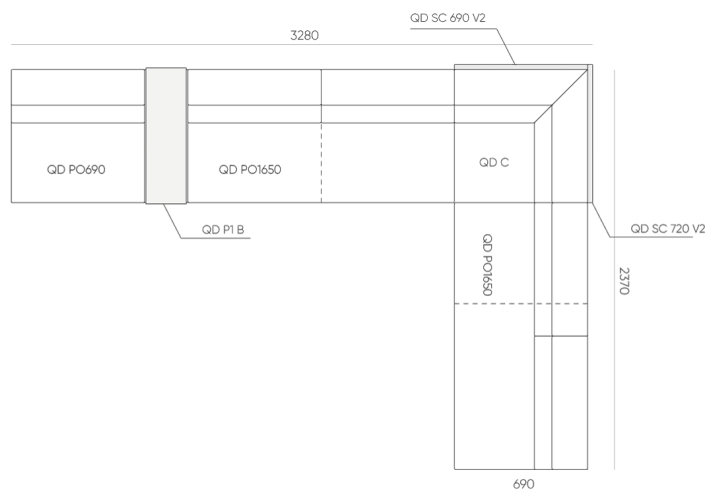

design:
Bejot Development Team

**Webové stránky
produktu**
[Odkaz na webové
stránky](#)

bejot:

rozmiar

QD PO 690 + QD P1B + QD PO 1650 + QD C + QD SC

QD PO 690 + QD P1B + QD PO 1650 + QD C + QD PO 690 + QD SC 690 V2 + QD SC 720 V2

- A wysokość siedziska: wymiar gabarytowy
- B wysokość siedziska
- C wysokość : wymiar gabarytowy
- D wysokość oparcia
- F szerokość gabarytowa
- G szerokość siedziska
- H szerokość oparcia
- K wysokość od podłogi do podłokietnika
- M głębokość gabarytowa
- N głębokość siedziska

Wymiary mają charakter orientacyjny i mogą się różnić w zależności od wybranej konfiguracji produktu. Zawsze spełnione są wymagania normy.

materi ly dostupn pro sb rku

1 cenov skupina	Dluhopisy, Fenno, Keimo, log, Sawana
Cenov skupina 2	Alja ka, Alpa, Charles, Charles - Studio Design, Cura, Pastel, Roccia, Valencia
Cenov skupina 3	Ally, Ally-Studio Design, Alpa-Studio Design, Blazer, Cura-Studio Design, Cyber SD, Easy , Oceanic, Silvertex , Silvertex - Designov studio, Synergie, Synergie - Designov studio, Valencia - Designov studio
Cenov skupina 4	Oceanic-Studio Design
Cenov skupina 5	Steelcut Trio 3 - Studio Design
K e	K e
Vrcholy	Laminovan deska
Kov	Kov - pr kov lakovan