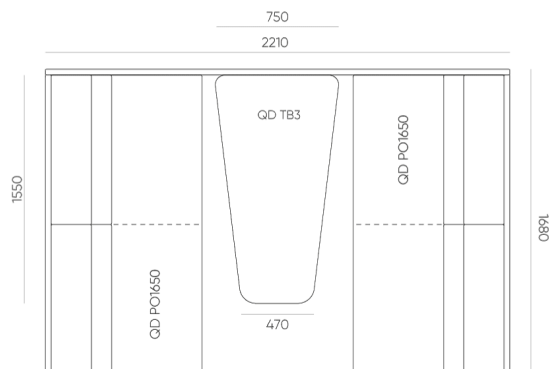

## rozmiar

QD PO1650 + QD SC1650 + OD SC2210 + QD TB3 + QD TVM

QD BOX (2X QD PO 1650 + 2X QD SC 1650 V2 + QD SC 2210 V2 + QD TB3)

QD BOX (2X QD PO 1650 + 2X QD SC 1650 V2 + QD SC 2210 V2 + QD TB3)

bejot:quadra

- A wysokość siedziska; wymiar gabarytowy
- B wysokość siedziska
- C wysokość : wymiar gabarytowy
- D wysokość oparcia
- F szerokość gabarytowa
- G szerokość siedziska
- H szerokość oparcia
- K wysokość od podłogi do podłokietnika
- M głębokość gabarytowa
- N głębokość siedziska

Wymiary mają charakter orientacyjny i mogą się różnić w zależności od wybranej konfiguracji produktu. Zawsze spełnione są wymagania normy.