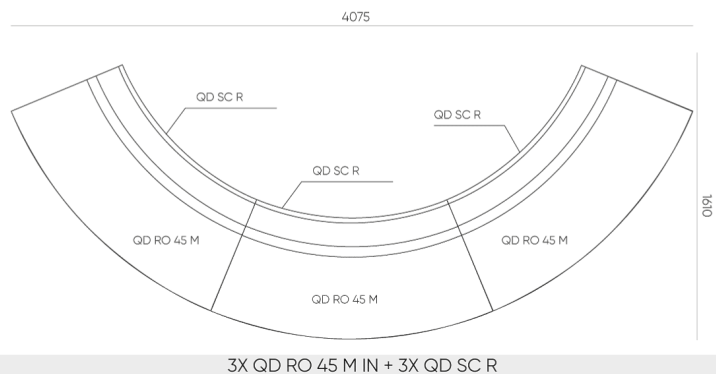

quadra

QD RO 45 M IN + QD SCR

: produktov list

Systém jednoduchých sedadel s téměř libovolnou konfigurací. Moduly lze použít k vytvoření uspořádání, které zlepšuje funkčnost místnosti, průchod a vytváří intimní prostory pro setkávání a rozhovory.

design:
Bejot Development Team

**Webové stránky
produktu**
[Odkaz na webové
stránky](#)

bejot:

rozmiar

QD RO 45 M IN + QD SCR

- A wysokość siedziska: wymiar gabarytowy
- B wysokość siedziska
- C wysokość : wymiar gabarytowy
- D wysokość oparcia
- F szerokość gabarytowa
- G szerokość siedziska
- H szerokość oparcia
- K wysokość od podłogi do podłokietnika
- M głębokość gabarytowa
- N głębokość siedziska

Wymiary mają charakter orientacyjny i mogą się różnić w zależności od wybranej konfiguracji produktu. Zawsze spełnione są wymagania normy.

materi ly dostupn pro sb rku

1 cenov skupina	Dluhopisy, Fenno, Keimo, log, Sawana
Cenov skupina 2	Alja ka, Alpa, Charles, Charles - Studio Design, Cura, Pastel, Roccia, Valencia
Cenov skupina 3	Ally, Ally-Studio Design, Alpa-Studio Design, Blazer, Cura-Studio Design, Cyber SD, Easy , Oceanic, Silvertex , Silvertex - Designov studio, Synergie, Synergie - Designov studio, Valencia - Designov studio
Cenov skupina 4	Oceanic-Studio Design
Cenov skupina 5	Steelcut Trio 3 - Studio Design
K e	K e
Vrcholy	Laminovan deska
Kov	Kov - pr kov lakovan