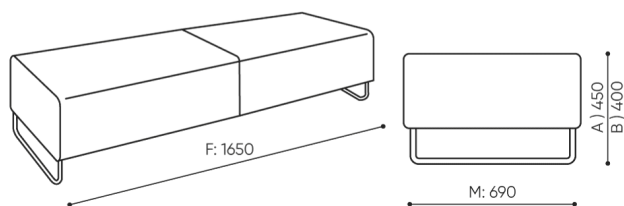

design:

Bejot Development Team

**Webové stránky
produktu**

[Odkaz na webové
stránky](#)

bejot:

rozmiar

QD 1650

H: 780 | 1 szt.
W: 720 | St.
L: 1660 | pc.

netto 48
brutto 52

QD PO 1650

bejot:quadra

H: 780 | 1 szt.
W: 720 | St.
L: 1660 | pc.

netto 31
brutto 35

QD P 1650

- A wysokość siedziska; wymiar gabarytowy
- B wysokość siedziska
- C wysokość : wymiar gabarytowy
- D wysokość oparcia
- F szerokość gabarytowa
- G szerokość siedziska
- H szerokość oparcia
- K wysokość od podłogi do podłokietnika
- M głębokość gabarytowa
- N głębokość siedziska

Wymiary mają charakter orientacyjny i mogą się różnić w zależności od wybranej konfiguracji produktu. Zawsze spełnione są wymagania normy.

materi ly dostupn pro sb rku

1 cenov skupina	Dluhopisy, Fenno, Keimo, log, Sawana
Cenov skupina 2	Alja ka, Alpa, Charles, Charles - Studio Design, Cura, Pastel, Roccia, Valencia
Cenov skupina 3	Ally, Ally-Studio Design, Alpa-Studio Design, Blazer, Cura-Studio Design, Cyber SD, Easy , Oceanic, Silvertex , Synergie, Synergie - Designov studio
Cenov skupina 4	Oceanic-Studio Design, Remix - Designov studio
Cenov skupina 5	Steelcut Trio 3 - Studio Design
Vrcholy	Laminovan deska
Kov	Kov - pr kov lakovan