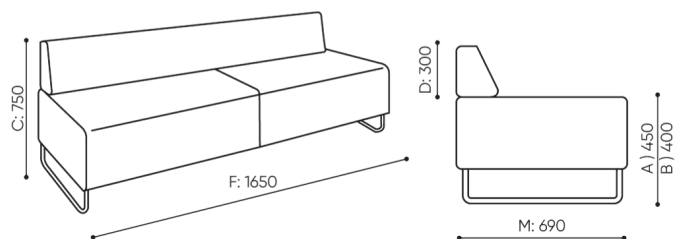

design:

Bejot Development Team

**Webové stránky
produktu**

[Odkaz na webové
stránky](#)

bejot:

rozmiar

QD 1650

H: 780 | 1 szt.
W: 720 | St.
L: 1660 | pc.

netto 48
brutto 52

QD PO 1650

bejot:quadra

H: 780 | 1 szt.
W: 720 | St.
L: 1660 | pc.

netto 31
brutto 35

QD P 1650

- A wysokość siedziska; wymiar gabarytowy
- B wysokość siedziska
- C wysokość : wymiar gabarytowy
- D wysokość oparcia
- F szerokość gabarytowa
- G szerokość siedziska
- H szerokość oparcia
- K wysokość od podłogi do podłokietnika
- M głębokość gabarytowa
- N głębokość siedziska

Wymiary mają charakter orientacyjny i mogą się różnić w zależności od wybranej konfiguracji produktu. Zawsze spełnione są wymagania normy.

materi ly dostupn pro sb rku

1 cenov skupina	Dluhopisy, Fenno, Keimo, log, Sawana
Cenov skupina 2	Alja ka, Alpa, Charles, Charles - Studio Design, Cura, Pastel, Roccia, Valencia
Cenov skupina 3	Ally, Ally-Studio Design, Alpa-Studio Design, Blazer, Cura-Studio Design, Cyber SD, Easy , Oceanic, Silvertex , Synergie, Synergie - Designov studio
Cenov skupina 4	Oceanic-Studio Design, Remix - Designov studio
Cenov skupina 5	Steelcut Trio 3 - Studio Design
Vrcholy	Laminovan deska
Kov	Kov - pr kov lakovan