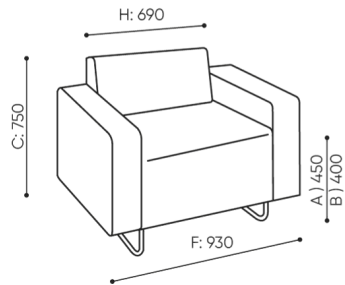

design:
Bejot Development Team

**Webové stránky
produktu**
[Odkaz na webové
stránky](#)

bejot:

rozmiar

QD 421

H: 800 | 1 szt.
W: 690 | St.
L: 930 | pc.

netto 37
brutto 41

QD 421

bejot:quadra

- A wysokość siedziska: wymiar gabarytowy
- B wysokość siedziska
- C wysokość : wymiar gabarytowy
- D wysokość oparcia
- F szerokość gabarytowa
- G szerokość siedziska
- H szerokość oparcia
- K wysokość od podłogi do podłokietnika
- M głębokość gabarytowa
- N głębokość siedziska

Wymiary mają charakter orientacyjny i mogą się różnić w zależności od wybranej konfiguracji produktu. Zawsze spełnione są wymagania normy.

materi ly dostupn pro sb rku

1 cenov skupina	Dluhopisy, Fenno, Keimo, log, Sawana
Cenov skupina 2	Alja ka, Alpa, Charles, Charles - Studio Design, Cura, Pastel, Roccia, Valencia
Cenov skupina 3	Ally, Ally-Studio Design, Alpa-Studio Design, Blazer, Cura-Studio Design, Cyber SD, Easy , Oceanic, Silvertex , Synergie, Synergie - Designov studio
Cenov skupina 4	Oceanic-Studio Design, Remix - Designov studio
Cenov skupina 5	Steelcut Trio 3 - Studio Design
Vrcholy	Laminovan deska
Kov	Kov - pr kov lakovan