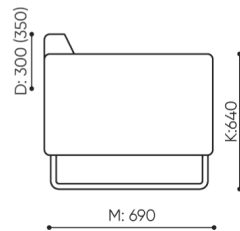

design:
Bejot Development Team

**Webové stránky
produktu**
[Odkaz na webové
stránky](#)

bejot:

rozmiar

QD 421

H: 800 | 1 szt.
W: 690 | St.
L: 930 | pc.

netto 37
brutto 41

QD 421

bejot:quadra

- A wysokość siedziska: wymiar gabarytowy
- B wysokość siedziska
- C wysokość : wymiar gabarytowy
- D wysokość oparcia
- F szerokość gabarytowa
- G szerokość siedziska
- H szerokość oparcia
- K wysokość od podłogi do podłokietnika
- M głębokość gabarytowa
- N głębokość siedziska

Wymiary mają charakter orientacyjny i mogą się różnić w zależności od wybranej konfiguracji produktu. Zawsze spełnione są wymagania normy.

materi ly dostupn pro sb rku

1 cenov skupina	Dluhopisy, Fenno, Keimo, log, Sawana
Cenov skupina 2	Alja ka, Alpa, Charles, Charles - Studio Design, Cura, Pastel, Roccia, Valencia
Cenov skupina 3	Ally, Ally-Studio Design, Alpa-Studio Design, Blazer, Cura-Studio Design, Cyber SD, Easy , Oceanic, Silvertex , Synergie, Synergie - Designov studio
Cenov skupina 4	Oceanic-Studio Design, Remix - Designov studio
Cenov skupina 5	Steelcut Trio 3 - Studio Design
Vrcholy	Laminovan deska
Kov	Kov - pr kov lakovan