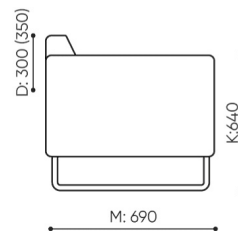

# rozmiar

QD 422

H: 760 | 1 szt.  
W: 900 | St.  
L: 1880 | pc.

netto 61  
brutto 65

QD 422

bejot:quadra

- A wysokość siedziska: wymiar gabarytowy
- B wysokość siedziska
- C wysokość : wymiar gabarytowy
- D wysokość oparcia
- F szerokość gabarytowa
- G szerokość siedziska
- H szerokość oparcia
- K wysokość od podłogi do podłokietnika
- M głębokość gabarytowa
- N głębokość siedziska

Wymiary mają charakter orientacyjny i mogą się różnić w zależności od wybranej konfiguracji produktu. Zawsze spełnione są wymagania normy.