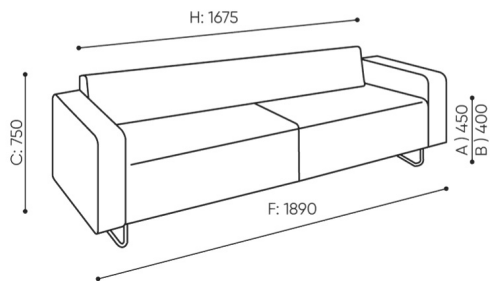

# rozmiar

QD 422

H: 760 | 1 szt.  
W: 900 | St.  
L: 1880 | pc.

netto 61  
brutto 65

QD 422

bejot:quadra

- A wysokość siedziska: wymiar gabarytowy
- B wysokość siedziska
- C wysokość : wymiar gabarytowy
- D wysokość oparcia
- F szerokość gabarytowa
- G szerokość siedziska
- H szerokość oparcia
- K wysokość od podłogi do podłokietnika
- M głębokość gabarytowa
- N głębokość siedziska

Wymiary mają charakter orientacyjny i mogą się różnić w zależności od wybranej konfiguracji produktu. Zawsze spełnione są wymagania normy.