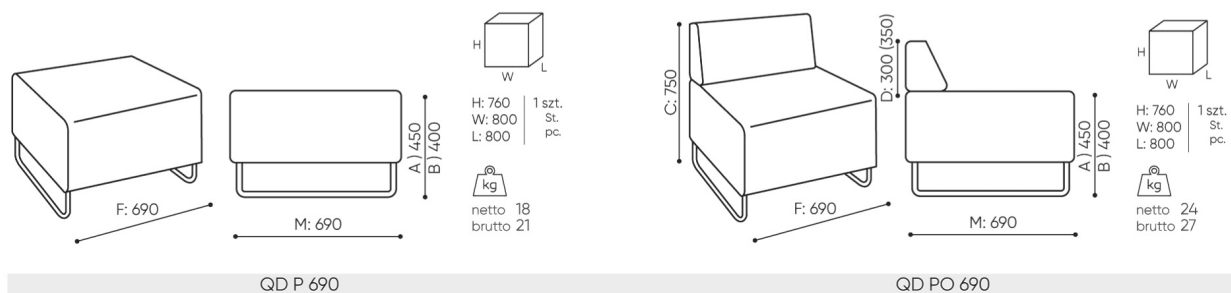

design:
Bejot Development Team

**Webové stránky
produktu**
[Odkaz na webové
stránky](#)

bejot:

rozmiary

QD 690

bejot:quadra

QD C/ QDC-L/ QDC-R

- A wysokość siedziska: wymiar gabarytowy
- B wysokość siedziska
- C wysokość : wymiar gabarytowy
- D wysokość oparcia
- F szerokość gabarytowa
- G szerokość siedziska
- H szerokość oparcia
- K wysokość od podłogi do podłokietnika
- M głębokość gabarytowa
- N głębokość siedziska

Wymiary mają charakter orientacyjny i mogą się różnić w zależności od wybranej konfiguracji produktu. Zawsze spełnione są wymagania normy.

materi ly dostupn pro sb rku

1 cenov skupina	Dluhopisy, Fenno, Keimo, log, Sawana
Cenov skupina 2	Alja ka, Alpa, Charles, Charles - Studio Design, Cura, Pastel, Roccia, Valencia
Cenov skupina 3	Ally, Ally-Studio Design, Alpa-Studio Design, Blazer, Cura-Studio Design, Cyber SD, Easy , Oceanic, Silvertex , Synergie, Synergie - Designov studio
Cenov skupina 4	Oceanic-Studio Design, Remix - Designov studio
Cenov skupina 5	Steelcut Trio 3 - Studio Design
Vrcholy	Laminovan deska
Kov	Kov - pr kov lakovan