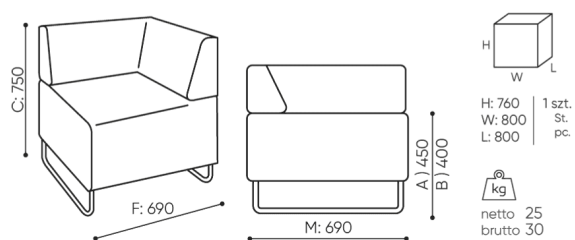

design:
Bejot Development Team

**Webové stránky
produktu**
[Odkaz na webové
stránky](#)

bejot:

rozmiary

QD 690

bejot:quadra

QD C/ QDC-L/ QDC-R

- A wysokość siedziska: wymiar gabarytowy
- B wysokość siedziska
- C wysokość : wymiar gabarytowy
- D wysokość oparcia
- F szerokość gabarytowa
- G szerokość siedziska
- H szerokość oparcia
- K wysokość od podłogi do podłokietnika
- M głębokość gabarytowa
- N głębokość siedziska

Wymiary mają charakter orientacyjny i mogą się różnić w zależności od wybranej konfiguracji produktu. Zawsze spełnione są wymagania normy.

materi ly dostupn pro sb rku

1 cenov skupina	Dluhopisy, Fenno, Keimo, log, Sawana
Cenov skupina 2	Alja ka, Alpa, Charles, Charles - Studio Design, Cura, Pastel, Roccia, Valencia
Cenov skupina 3	Ally, Ally-Studio Design, Alpa-Studio Design, Blazer, Cura-Studio Design, Cyber SD, Easy , Oceanic, Silvertex , Synergie, Synergie - Designov studio
Cenov skupina 4	Oceanic-Studio Design, Remix - Designov studio
Cenov skupina 5	Steelcut Trio 3 - Studio Design
Vrcholy	Laminovan deska
Kov	Kov - pr kov lakovan