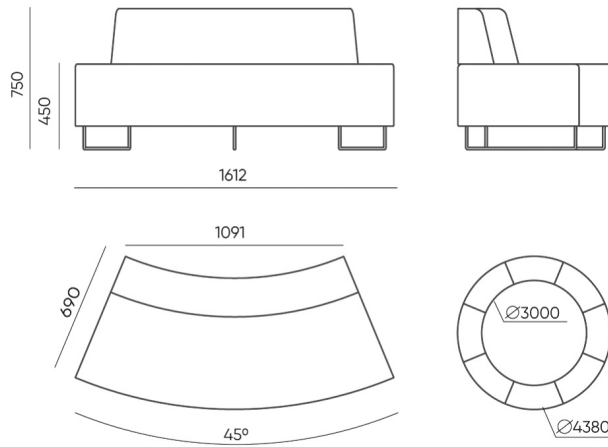

design:

Bejot Development Team

**Webová stránka
produktu**

[Odkaz na webovou
stránku](#)

bejot:

rozmiar
QD R45 M

H
W
L

H: 500	1 szt.
W: 1400	St.
L: 880	pc.

kg

netto 30
brutto 35

QDR 45 M

H
W
L

H: 760	1 szt.
W: 1700	St.
L: 880	pc.

kg

netto 37
brutto 42

QD RO 45 M IN

H
W
L

H: 760	1 szt.
W: 1700	St.
L: 880	pc.

kg

netto 39
brutto 44

QD RO 45 M OUT

- A** wysokość siedziska: wymiar gabarytowy
- B** wysokość siedziska
- C** wysokość : wymiar gabarytowy
- D** wysokość oparcia
- F** szerokość gabarytowa
- G** szerokość siedziska
- H** szerokość oparcia
- K** wysokość od podłogi do podłokietnika
- M** głębokość gabarytowa
- N** głębokość siedziska

Wymiary mają charakter orientacyjny i mogą się różnić w zależności od wybranej konfiguracji produktu. Zawsze spełnione są wymogi normy.

materi ly dostupn pro sb rku

1 cenov skupina	Dluhopisy, Fenno, Keimo, log, Sawana
Cenov skupina 2	Alja ka, Alpa, Charles, Charles - Studio Design, Cura, Pastel, Roccia, Valencia
Cenov skupina 3	Ally, Ally-Studio Design, Alpa-Studio Design, Blazer, Cura-Studio Design, Cyber SD, Easy , Oceanic, Silvertex , Synergie, Synergie - Designov studio
Cenov skupina 4	Oceanic-Studio Design, Remix - Designov studio
Cenov skupina 5	Steelcut Trio 3 - Studio Design
Vrcholy	Laminovan deska
Kov	Kov - pr kov lakovan