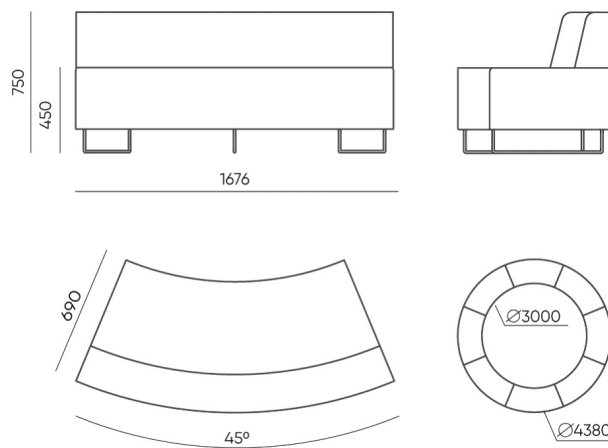

design:

Bejot Development Team

**Webová stránka
produktu**

[Odkaz na webovou
stránku](#)

bejot:

rozmiar
QD R45 M

H
W
L

H: 500	1 szt.
W: 1400	St.
L: 880	pc.

kg

netto 30
brutto 35

QDR 45 M

H
W
L

H: 760	1 szt.
W: 1700	St.
L: 880	pc.

kg

netto 37
brutto 42

QD RO 45 M IN

H
W
L

H: 760	1 szt.
W: 1700	St.
L: 880	pc.

kg

netto 39
brutto 44

QD RO 45 M OUT

- A** wysokość siedziska: wymiar gabarytowy
- B** wysokość siedziska
- C** wysokość : wymiar gabarytowy
- D** wysokość oparcia
- F** szerokość gabarytowa
- G** szerokość siedziska
- H** szerokość oparcia
- K** wysokość od podłogi do podłokietnika
- M** głębokość gabarytowa
- N** głębokość siedziska

Wymiary mają charakter orientacyjny i mogą się różnić w zależności od wybranej konfiguracji produktu. Zawsze spełnione są wymogi normy.

materi ly dostupn pro sb rku

1 cenov skupina	Dluhopisy, Fenno, Keimo, log, Sawana
Cenov skupina 2	Alja ka, Alpa, Charles, Charles - Studio Design, Cura, Pastel, Roccia, Valencia
Cenov skupina 3	Ally, Ally-Studio Design, Alpa-Studio Design, Blazer, Cura-Studio Design, Cyber SD, Easy , Oceanic, Silvertex , Synergie, Synergie - Designov studio
Cenov skupina 4	Oceanic-Studio Design, Remix - Designov studio
Cenov skupina 5	Steelcut Trio 3 - Studio Design
Vrcholy	Laminovan deska
Kov	Kov - pr kov lakovan