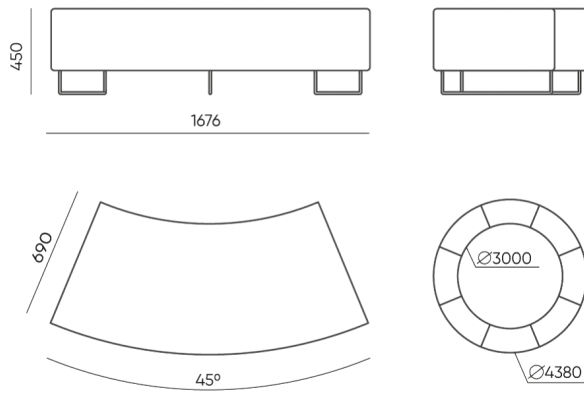

design:

Bejot Development Team

**Webová stránka
produktu**

[Odkaz na webovou
stránku](#)

bejot:

rozmiar
QD R45 M

H
W
L

H: 500	1 szt.
W: 1400	St.
L: 880	pc.

kg

netto 30
brutto 35

QDR 45 M

H
W
L

H: 760	1 szt.
W: 1700	St.
L: 880	pc.

kg

netto 37
brutto 42

QD RO 45 M IN

H
W
L

H: 760	1 szt.
W: 1700	St.
L: 880	pc.

kg

netto 39
brutto 44

QD RO 45 M OUT

- A** wysokość siedziska: wymiar gabarytowy
- B** wysokość siedziska
- C** wysokość : wymiar gabarytowy
- D** wysokość oparcia
- F** szerokość gabarytowa
- G** szerokość siedziska
- H** szerokość oparcia
- K** wysokość od podłogi do podłokietnika
- M** głębokość gabarytowa
- N** głębokość siedziska

Wymiary mają charakter orientacyjny i mogą się różnić w zależności od wybranej konfiguracji produktu. Zawsze spełnione są wymogi normy.

materi ly dostupn pro sb rku

1 cenov skupina	Dluhopisy, Fenno, Keimo, log, Sawana
Cenov skupina 2	Alja ka, Alpa, Charles, Charles - Studio Design, Cura, Pastel, Roccia, Valencia
Cenov skupina 3	Ally, Ally-Studio Design, Alpa-Studio Design, Blazer, Cura-Studio Design, Cyber SD, Easy , Oceanic, Silvertex , Synergie, Synergie - Designov studio
Cenov skupina 4	Oceanic-Studio Design, Remix - Designov studio
Cenov skupina 5	Steelcut Trio 3 - Studio Design
Vrcholy	Laminovan deska
Kov	Kov - pr kov lakovan