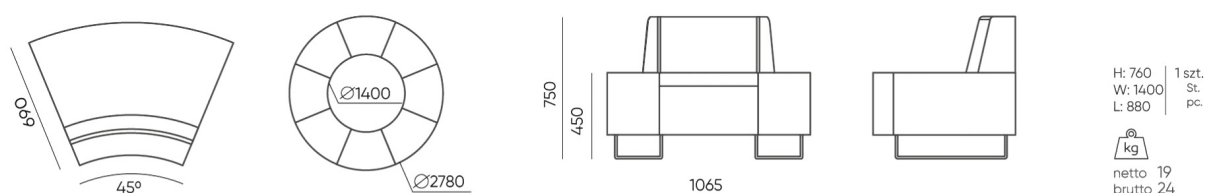

design:

Bejot Development Team

**Webov stránky
produktu**

[Odkaz na webov
stránky](#)

bejot:

rozmiar

QD R45 S

H: 500 | 1 szt.
W: 1100 | St.
L: 800 | pc.

netto 19
brutto 24

QD R 45 S

H: 760 | 1 szt.
W: 1400 | St.
L: 880 | pc.

netto 19
brutto 24

QD RO 45 S IN

H: 760 | 1 szt.
W: 1400 | St.
L: 880 | pc.

netto 25
brutto 29

QD RO 45 S OUT