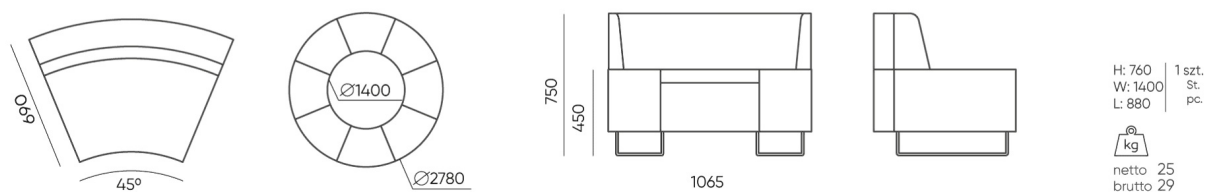

design:

Bejot Development Team

**Webov stránky
produktu**

[Odkaz na webov
stránky](#)

bejot:

rozmiar

QD R45 S

H: 500 | 1 szt.
W: 1100 | St.
L: 800 | pc.

netto 19
brutto 24

QD R 45 S

H: 760 | 1 szt.
W: 1400 | St.
L: 880 | pc.

netto 19
brutto 24

QD RO 45 S IN

H: 760 | 1 szt.
W: 1400 | St.
L: 880 | pc.

netto 25
brutto 29

QD RO 45 S OUT

- A wysokość siedziska; wymiar gabarytowy
- B wysokość siedziska
- C wysokość : wymiar gabarytowy
- D wysokość oparcia
- F szerokość gabarytowa
- G szerokość siedziska
- H szerokość oparcia
- K wysokość od podłogi do podłokietnika
- M głębokość gabarytowa
- N głębokość siedziska