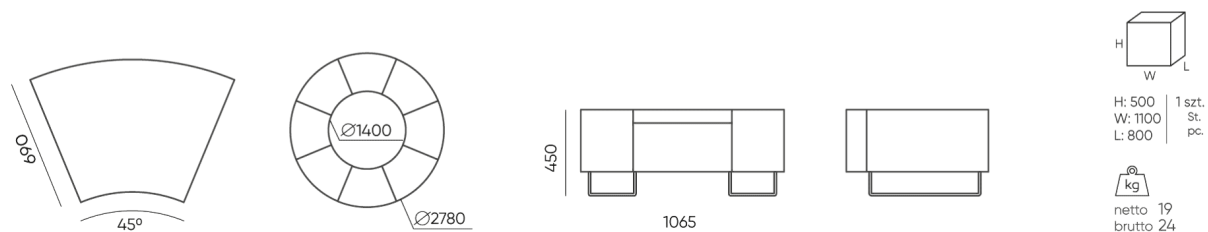

design:

Bejot Development Team

**Webov stránky
produktu**

[Odkaz na webov
stránky](#)

bejot:

rozmiar

QD R45 S

H: 500 | 1 szt.
W: 1100 | St.
L: 800 | pc.

netto 19
brutto 24

QD R 45 S

H: 760 | 1 szt.
W: 1400 | St.
L: 880 | pc.

netto 19
brutto 24

QD RO 45 S IN

H: 760 | 1 szt.
W: 1400 | St.
L: 880 | pc.

netto 25
brutto 29

QD RO 45 S OUT

- A wysokość siedziska; wymiar gabarytowy
- B wysokość siedziska
- C wysokość : wymiar gabarytowy
- D wysokość oparcia
- F szerokość gabarytowa
- G szerokość siedziska
- H szerokość oparcia
- K wysokość od podłogi do podłokietnika
- M głębokość gabarytowa
- N głębokość siedziska