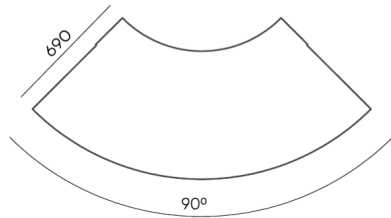

design:
Bejot Development Team

**Webové stránky
produktu**
[Odkaz na webové
stránky](#)

bejot:

rozmiar

QD R90

H: 500 | 1 szt.
W: 1840 | St.
L: 800 | pc.

netto 31
brutto 37

QD R90

H: 750 | 1 szt.
W: 1840 | St.
L: 800 | pc.

netto 36
brutto 42

QD RO90 IN

H: 750 | 1 szt.
W: 1840 | St.
L: 800 | pc.

netto 41
brutto 46

QD RO90 OUT

- A** wysokość siedziska: wymiar gabarytowy
- B** wysokość siedziska
- C** wysokość : wymiar gabarytowy
- D** wysokość oparcia
- F** szerokość gabarytowa
- G** szerokość siedziska
- H** szerokość oparcia
- K** wysokość od podłogi do podłokietnika
- M** głębokość gabarytowa
- N** głębokość siedziska