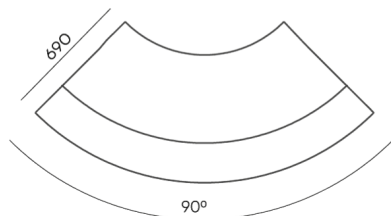

design:
Bejot Development Team

**Webové stránky
produktu**
[Odkaz na webové
stránky](#)

bejot:

rozmiar

QD R90

H: 500 | 1 szt.
W: 1840 | St.
L: 800 | pc.

netto 31
brutto 37

QD R90

H: 750 | 1 szt.
W: 1840 | St.
L: 800 | pc.

netto 36
brutto 42

QD RO90 IN

H: 750 | 1 szt.
W: 1840 | St.
L: 800 | pc.

netto 41
brutto 46

QD RO90 OUT

- A** wysokość siedziska: wymiar gabarytowy
- B** wysokość siedziska
- C** wysokość : wymiar gabarytowy
- D** wysokość oparcia
- F** szerokość gabarytowa
- G** szerokość siedziska
- H** szerokość oparcia
- K** wysokość od podłogi do podłokietnika
- M** głębokość gabarytowa
- N** głębokość siedziska

Wymiary mają charakter orientacyjny i mogą się różnić w zależności od wybranej konfiguracji produktu. Zawsze spełnione są wymogi normy.

materi ly dostupn pro sb rku

1 cenov skupina	Dluhopisy, Fenno, Keimo, log, Sawana
Cenov skupina 2	Alja ka, Alpa, Charles, Charles - Studio Design, Cura, Pastel, Roccia, Valencia
Cenov skupina 3	Ally, Ally-Studio Design, Alpa-Studio Design, Blazer, Cura-Studio Design, Cyber SD, Easy , Oceanic, Silvertex , Synergie, Synergie - Designov studio
Cenov skupina 4	Oceanic-Studio Design, Remix - Designov studio
Cenov skupina 5	Steelcut Trio 3 - Studio Design
Vrcholy	Laminovan deska
Kov	Kov - pr kov lakovan