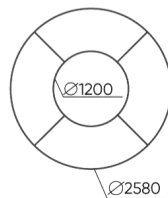

design:
Bejot Development Team

**Webové stránky
produktu**
[Odkaz na webové
stránky](#)

bejot:

rozmiar

QD R90

H: 500 | 1 szt.
W: 1840 | St.
L: 800 | pc.

netto 31
brutto 37

QD R90

H: 750 | 1 szt.
W: 1840 | St.
L: 800 | pc.

netto 36
brutto 42

QD RO90 IN

H: 750 | 1 szt.
W: 1840 | St.
L: 800 | pc.

netto 41
brutto 46

QD RO90 OUT

- A** wysokość siedziska: wymiar gabarytowy
- B** wysokość siedziska
- C** wysokość : wymiar gabarytowy
- D** wysokość oparcia
- F** szerokość gabarytowa
- G** szerokość siedziska
- H** szerokość oparcia
- K** wysokość od podłogi do podłokietnika
- M** głębokość gabarytowa
- N** głębokość siedziska