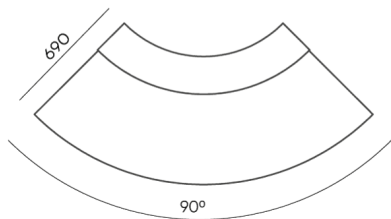

design:
Bejot Development Team

**Webové stránky
produktu**
[Odkaz na webové
stránky](#)

bejot:

rozmiar

QD R90

H: 500 | 1 szt.
W: 1840 | St.
L: 800 | pc.

netto 31
brutto 37

QD R90

H: 750 | 1 szt.
W: 1840 | St.
L: 800 | pc.

netto 36
brutto 42

QD RO90 IN

H: 750 | 1 szt.
W: 1840 | St.
L: 800 | pc.

netto 41
brutto 46

QD RO90 OUT

- A** wysokość siedziska: wymiar gabarytowy
- B** wysokość siedziska
- C** wysokość : wymiar gabarytowy
- D** wysokość oparcia
- F** szerokość gabarytowa
- G** szerokość siedziska
- H** szerokość oparcia
- K** wysokość od podłogi do podłokietnika
- M** głębokość gabarytowa
- N** głębokość siedziska