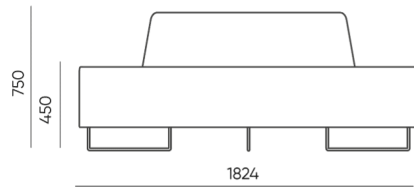

design:
Bejot Development Team

**Webové stránky
produktu**
[Odkaz na webové
stránky](#)

bejot:

rozmiar

QD R90

H: 500 | 1 szt.
W: 1840 | St.
L: 800 | pc.

netto 31
brutto 37

QD R90

H: 750 | 1 szt.
W: 1840 | St.
L: 800 | pc.

netto 36
brutto 42

QD RO90 IN

H: 750 | 1 szt.
W: 1840 | St.
L: 800 | pc.

netto 41
brutto 46

QD RO90 OUT

- A** wysokość siedziska: wymiar gabarytowy
- B** wysokość siedziska
- C** wysokość : wymiar gabarytowy
- D** wysokość oparcia
- F** szerokość gabarytowa
- G** szerokość siedziska
- H** szerokość oparcia
- K** wysokość od podłogi do podłokietnika
- M** głębokość gabarytowa
- N** głębokość siedziska

Wymiary mają charakter orientacyjny i mogą się różnić w zależności od wybranej konfiguracji produktu. Zawsze spełnione są wymogi normy.

materi ly dostupn pro sb rku

1 cenov skupina	Dluhopisy, Fenno, Keimo, log, Sawana
Cenov skupina 2	Alja ka, Alpa, Charles, Charles - Studio Design, Cura, Pastel, Roccia, Valencia
Cenov skupina 3	Ally, Ally-Studio Design, Alpa-Studio Design, Blazer, Cura-Studio Design, Cyber SD, Easy , Oceanic, Silvertex , Synergie, Synergie - Designov studio
Cenov skupina 4	Oceanic-Studio Design, Remix - Designov studio
Cenov skupina 5	Steelcut Trio 3 - Studio Design
Vrcholy	Laminovan deska
Kov	Kov - pr kov lakovan