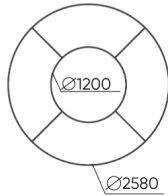

design:
Bejot Development Team

**Webové stránky
produktu**
[Odkaz na webové
stránky](#)

bejot:

rozmiar

QD R90

H: 500 | 1 szt.
W: 1840 | St.
L: 800 | pc.

netto 31
brutto 37

QD R90

H: 750 | 1 szt.
W: 1840 | St.
L: 800 | pc.

netto 36
brutto 42

QD RO90 IN

H: 750 | 1 szt.
W: 1840 | St.
L: 800 | pc.

netto 41
brutto 46

QD RO90 OUT

- A** wysokość siedziska: wymiar gabarytowy
- B** wysokość siedziska
- C** wysokość : wymiar gabarytowy
- D** wysokość oparcia
- F** szerokość gabarytowa
- G** szerokość siedziska
- H** szerokość oparcia
- K** wysokość od podłogi do podłokietnika
- M** głębokość gabarytowa
- N** głębokość siedziska