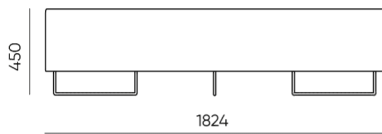

design:
Bejot Development Team

**Webové stránky
produktu**
[Odkaz na webové
stránky](#)

bejot:

rozmiar

QD R90

H: 500 | 1 szt.
W: 1840 | St.
L: 800 | pc.

netto 31
brutto 37

QD R90

H: 750 | 1 szt.
W: 1840 | St.
L: 800 | pc.

netto 36
brutto 42

QD RO90 IN

H: 750 | 1 szt.
W: 1840 | St.
L: 800 | pc.

netto 41
brutto 46

QD RO90 OUT

- A** wysokość siedziska: wymiar gabarytowy
- B** wysokość siedziska
- C** wysokość : wymiar gabarytowy
- D** wysokość oparcia
- F** szerokość gabarytowa
- G** szerokość siedziska
- H** szerokość oparcia
- K** wysokość od podłogi do podłokietnika
- M** głębokość gabarytowa
- N** głębokość siedziska

Wymiary mają charakter orientacyjny i mogą się różnić w zależności od wybranej konfiguracji produktu. Zawsze spełnione są wymogi normy.

materi ly dostupn pro sb rku

1 cenov skupina	Dluhopisy, Fenno, Keimo, log, Sawana
Cenov skupina 2	Alja ka, Alpa, Charles, Charles - Studio Design, Cura, Pastel, Roccia, Valencia
Cenov skupina 3	Ally, Ally-Studio Design, Alpa-Studio Design, Blazer, Cura-Studio Design, Cyber SD, Easy , Oceanic, Silvertex , Synergie, Synergie - Designov studio
Cenov skupina 4	Oceanic-Studio Design, Remix - Designov studio
Cenov skupina 5	Steelcut Trio 3 - Studio Design
Vrcholy	Laminovan deska
Kov	Kov - pr kov lakovan