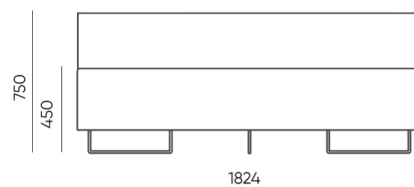

design:
Bejot Development Team

**Webové stránky
produktu**
[Odkaz na webové
stránky](#)

bejot:

rozmiar

QD R90

H: 500 | 1 szt.
W: 1840 | St.
L: 800 | pc.

netto 31
brutto 37

QD R90

H: 750 | 1 szt.
W: 1840 | St.
L: 800 | pc.

netto 36
brutto 42

QD RO90 IN

H: 750 | 1 szt.
W: 1840 | St.
L: 800 | pc.

netto 41
brutto 46

QD RO90 OUT

- A** wysokość siedziska: wymiar gabarytowy
- B** wysokość siedziska
- C** wysokość : wymiar gabarytowy
- D** wysokość oparcia
- F** szerokość gabarytowa
- G** szerokość siedziska
- H** szerokość oparcia
- K** wysokość od podłogi do podłokietnika
- M** głębokość gabarytowa
- N** głębokość siedziska

Wymiary mają charakter orientacyjny i mogą się różnić w zależności od wybranej konfiguracji produktu. Zawsze spełnione są wymogi normy.

materi ly dostupn pro sb rku

1 cenov skupina	Dluhopisy, Fenno, Keimo, log, Sawana
Cenov skupina 2	Alja ka, Alpa, Charles, Charles - Studio Design, Cura, Pastel, Roccia, Valencia
Cenov skupina 3	Ally, Ally-Studio Design, Alpa-Studio Design, Blazer, Cura-Studio Design, Cyber SD, Easy , Oceanic, Silvertex , Synergie, Synergie - Designov studio
Cenov skupina 4	Oceanic-Studio Design, Remix - Designov studio
Cenov skupina 5	Steelcut Trio 3 - Studio Design
Vrcholy	Laminovan deska
Kov	Kov - pr kov lakovan