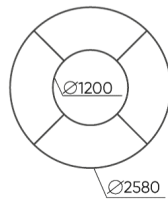

design:
Bejot Development Team

**Webové stránky
produktu**
[Odkaz na webové
stránky](#)

bejot:

rozmiar

QD R90

H: 500 | 1 szt.
W: 1840 | St.
L: 800 | pc.

netto 31
brutto 37

QD R90

H: 750 | 1 szt.
W: 1840 | St.
L: 800 | pc.

netto 36
brutto 42

QD RO90 IN

H: 750 | 1 szt.
W: 1840 | St.
L: 800 | pc.

netto 41
brutto 46

QD RO90 OUT

- A** wysokość siedziska: wymiar gabarytowy
- B** wysokość siedziska
- C** wysokość : wymiar gabarytowy
- D** wysokość oparcia
- F** szerokość gabarytowa
- G** szerokość siedziska
- H** szerokość oparcia
- K** wysokość od podłogi do podłokietnika
- M** głębokość gabarytowa
- N** głębokość siedziska