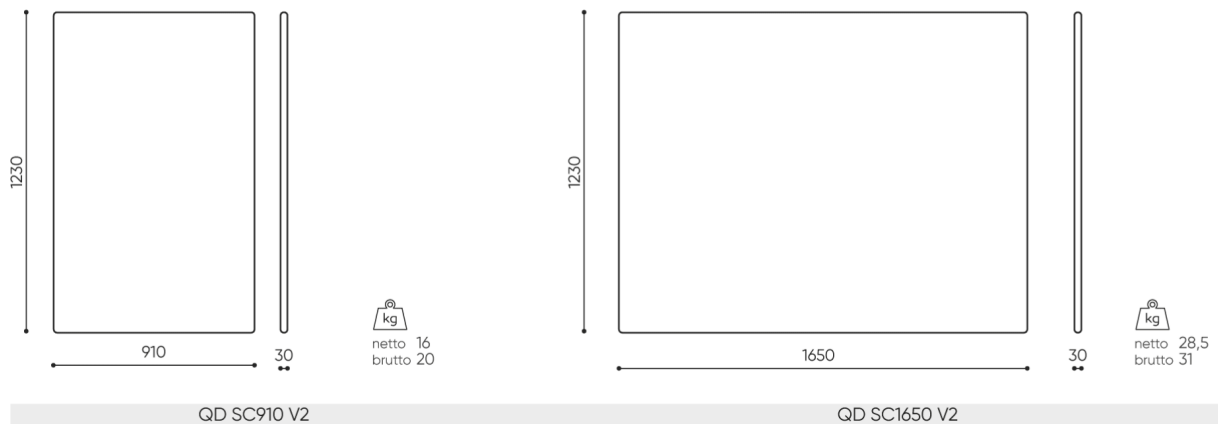

quadra

QD SC

: produktov list

Systém jednoduchých sedadel s téměř libovolnou konfigurací. Moduly lze použít k vytvoření uspořádání, které zlepšuje funkčnost místnosti, přechod a vytváří intimní prostory pro setkávání a rozhovory.

design:
Bejot Development Team

**Webové stránky
produktu**
[Odkaz na webové
stránky](#)

bejot:

rozmiary

QD SC

bejot:quadra

- A** wysokość siedziska: wymiar gabarytowy
- B** wysokość siedziska
- C** wysokość : wymiar gabarytowy
- D** wysokość oparcia
- F** szerokość gabarytowa
- G** szerokość siedziska
- H** szerokość oparcia
- K** wysokość od podłogi do podłokietnika
- M** głębokość gabarytowa
- N** głębokość siedziska

Wymiary mają charakter orientacyjny i mogą się różnić w zależności od wybranej konfiguracji produktu. Zawsze spełnione są wymogi normy.

materi ly dostupn pro sb rku

1 cenov skupina	Dluhopisy, Fenno, Keimo, Sawana
Cenov skupina 2	Alja ka, Alpa, Charles, Charles - Studio Design, Cura, Pastel, Roccia, Valencia
Cenov skupina 3	Ally, Ally-Studio Design, Alpa-Studio Design, Blazer, Cura-Studio Design, Cyber SD, Easy , Oceanic, Silvertex , Synergie, Synergie - Designov studio
Cenov skupina 4	Oceanic-Studio Design, Remix - Designov studio
Cenov skupina 5	Steelcut Trio 3 - Studio Design
Vrcholy	Laminovan deska
Kov	Kov - pr kov lakovan