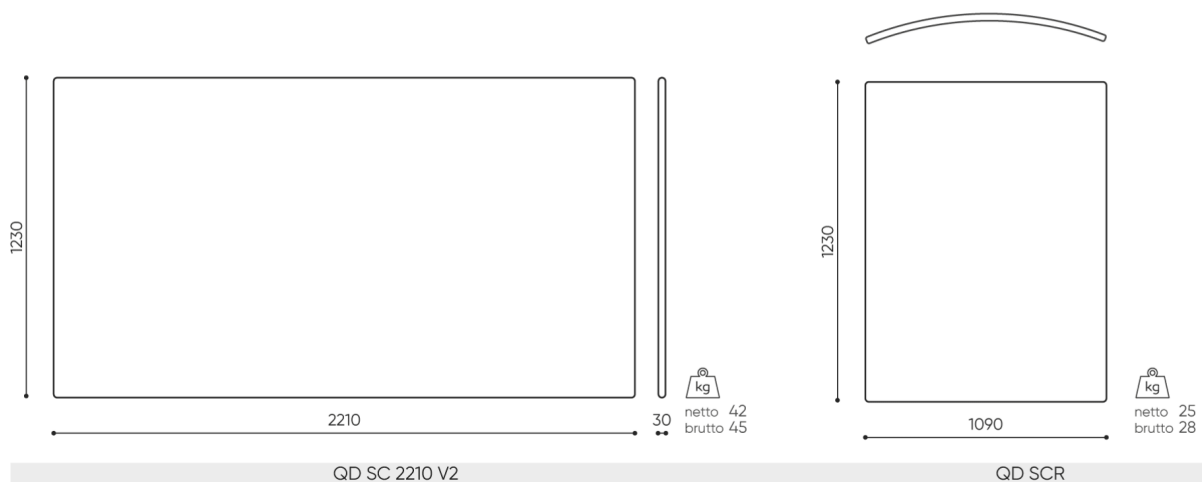

design:
Bejot Development Team

**Webové stránky
produktu**
[Odkaz na webové
stránky](#)

bejot:

rozmiary

QD SC

bejot:quadra

- A** wysokość siedziska: wymiar gabarytowy
- B** wysokość siedziska
- C** wysokość : wymiar gabarytowy
- D** wysokość oparcia
- F** szerokość gabarytowa
- G** szerokość siedziska
- H** szerokość oparcia
- K** wysokość od podłogi do podłokietnika
- M** głębokość gabarytowa
- N** głębokość siedziska

Wymiary mają charakter orientacyjny i mogą się różnić w zależności od wybranej konfiguracji produktu. Zawsze spełnione są wymogi normy.

materi ly dostupn pro sb rku

1 cenov skupina	Dluhopisy, Fenno, Keimo, Sawana
Cenov skupina 2	Alja ka, Alpa, Charles, Charles - Studio Design, Cura, Pastel, Roccia, Valencia
Cenov skupina 3	Ally, Ally-Studio Design, Alpa-Studio Design, Blazer, Cura-Studio Design, Cyber SD, Easy , Oceanic, Silvertex , Synergie, Synergie - Designov studio
Cenov skupina 4	Oceanic-Studio Design, Remix - Designov studio
Cenov skupina 5	Steelcut Trio 3 - Studio Design
Vrcholy	Laminovan deska
Kov	Kov - pr kov lakovan