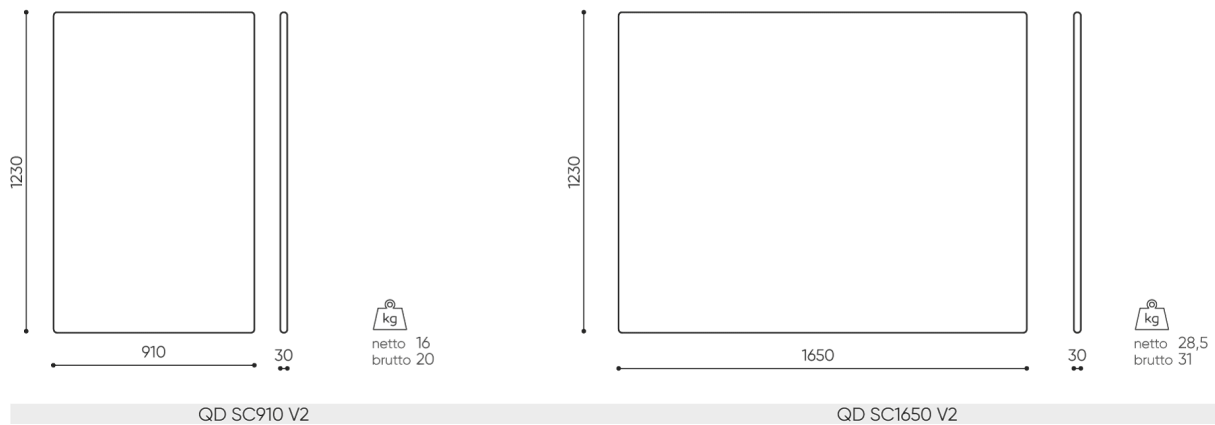

quadra

QD SC

: produktov list

Systém jednoduchých sedadel s téměř libovolnou konfigurací. Moduly lze použít k vytvoření uspořádání, které zlepšuje funkčnost místnosti, přechod a vytváří intimní prostory pro setkávání a rozhovory.

design:

Bejot Development Team

**Webové stránky
produktu**

[Odkaz na webové
stránky](#)

bejot:

rozmiary

QD SC

bejot:quadra

- A** wysokość siedziska: wymiar gabarytowy
- B** wysokość siedziska
- C** wysokość : wymiar gabarytowy
- D** wysokość oparcia
- F** szerokość gabarytowa
- G** szerokość siedziska
- H** szerokość oparcia
- K** wysokość od podłogi do podłokietnika
- M** głębokość gabarytowa
- N** głębokość siedziska

Wymiary mają charakter orientacyjny i mogą się różnić w zależności od wybranej konfiguracji produktu. Zawsze spełnione są wymogi normy.

materi ly dostupn pro sb rku

1 cenov skupina	Dluhopisy, Fenno, Keimo, log, Sawana
Cenov skupina 2	Alja ka, Alpa, Charles, Charles - Studio Design, Cura, Pastel, Roccia, Valencia
Cenov skupina 3	Ally, Ally-Studio Design, Alpa-Studio Design, Blazer, Cura-Studio Design, Cyber SD, Easy , Oceanic, Silvertex , Synergie, Synergie - Designov studio
Cenov skupina 4	Oceanic-Studio Design, Remix - Designov studio
Cenov skupina 5	Steelcut Trio 3 - Studio Design
Vrcholy	Laminovan deska
Kov	Kov - pr kov lakovan