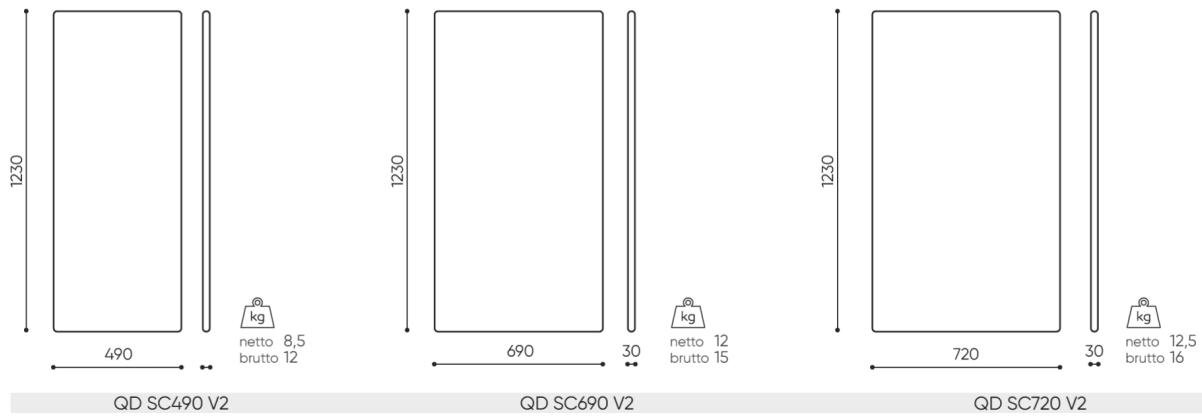

design:
Bejot Development Team

**Webové stránky
produktu**
[Odkaz na webové
stránky](#)

bejot:

rozmiary

QD SC

bejot:quadra

- A** wysokość siedziska: wymiar gabarytowy
- B** wysokość siedziska
- C** wysokość : wymiar gabarytowy
- D** wysokość oparcia
- F** szerokość gabarytowa
- G** szerokość siedziska
- H** szerokość oparcia
- K** wysokość od podłogi do podłokietnika
- M** głębokość gabarytowa
- N** głębokość siedziska

Wymiary mają charakter orientacyjny i mogą się różnić w zależności od wybranej konfiguracji produktu. Zawsze spełnione są wymogi normy.

materi ly dostupn pro sb rku

1 cenov skupina	Dluhopisy, Fenno, Keimo, Sawana
Cenov skupina 2	Alja ka, Alpa, Charles, Charles - Studio Design, Cura, Pastel, Roccia, Valencia
Cenov skupina 3	Ally, Ally-Studio Design, Alpa-Studio Design, Blazer, Cura-Studio Design, Cyber SD, Easy , Oceanic, Silvertex , Synergie, Synergie - Designov studio
Cenov skupina 4	Oceanic-Studio Design, Remix - Designov studio
Cenov skupina 5	Steelcut Trio 3 - Studio Design
Vrcholy	Laminovan deska
Kov	Kov - pr kov lakovan