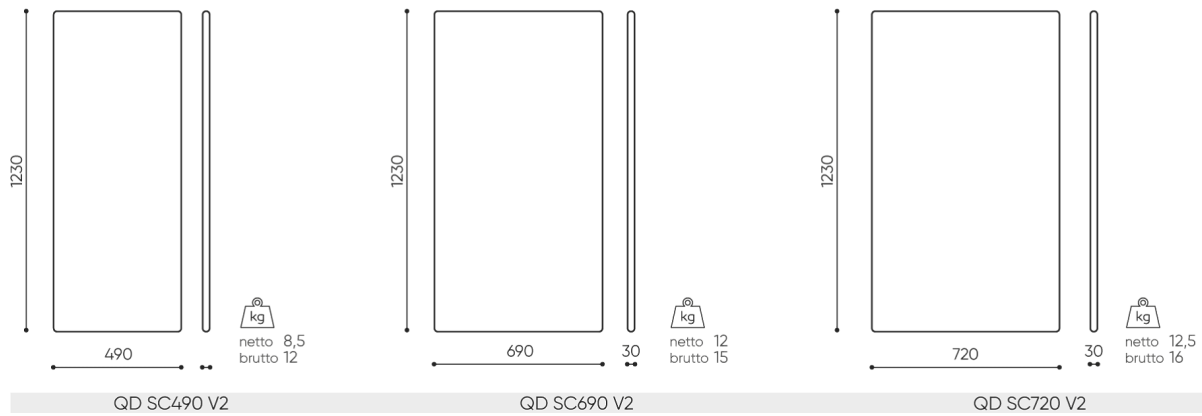

design:

Bejot Development Team

**Webové stránky
produktu**

[Odkaz na webové
stránky](#)

bejot:

rozmiary

QD SC

bejot:quadra

- A** wysokość siedziska: wymiar gabarytowy
- B** wysokość siedziska
- C** wysokość : wymiar gabarytowy
- D** wysokość oparcia
- F** szerokość gabarytowa
- G** szerokość siedziska
- H** szerokość oparcia
- K** wysokość od podłogi do podłokietnika
- M** głębokość gabarytowa
- N** głębokość siedziska

Wymiary mają charakter orientacyjny i mogą się różnić w zależności od wybranej konfiguracji produktu. Zawsze spełnione są wymogi normy.

materi ly dostupn pro sb rku

1 cenov skupina	Dluhopisy, Fenno, Keimo, log, Sawana
Cenov skupina 2	Alja ka, Alpa, Charles, Charles - Studio Design, Cura, Pastel, Roccia, Valencia
Cenov skupina 3	Ally, Ally-Studio Design, Alpa-Studio Design, Blazer, Cura-Studio Design, Cyber SD, Easy , Oceanic, Silvertex , Synergie, Synergie - Designov studio
Cenov skupina 4	Oceanic-Studio Design, Remix - Designov studio
Cenov skupina 5	Steelcut Trio 3 - Studio Design
Vrcholy	Laminovan deska
Kov	Kov - pr kov lakovan