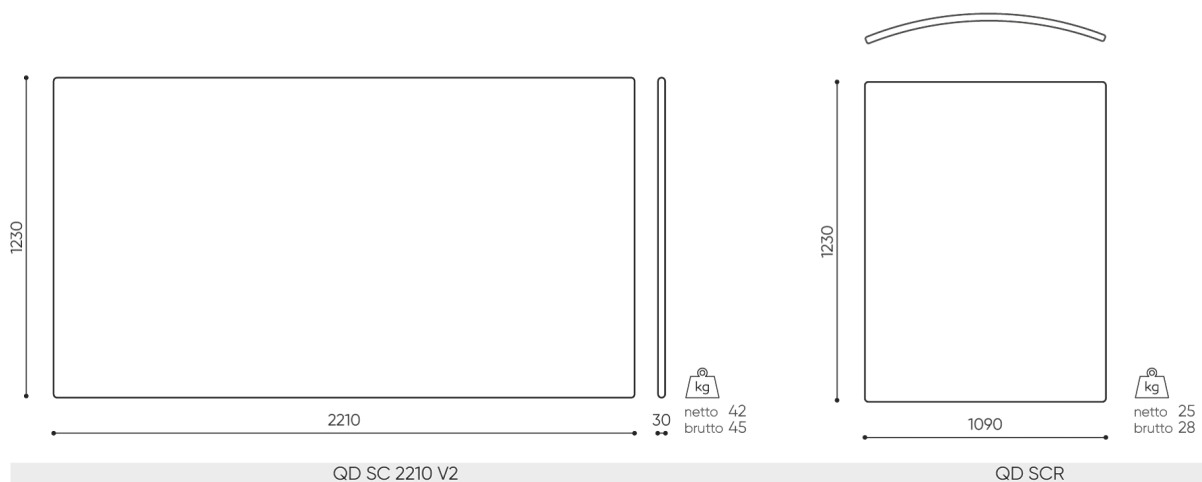

design:

Bejot Development Team

**Webové stránky
produktu**

[Odkaz na webové
stránky](#)

bejot:

rozmiary

QD SC

bejot:quadra

- A** wysokość siedziska: wymiar gabarytowy
- B** wysokość siedziska
- C** wysokość : wymiar gabarytowy
- D** wysokość oparcia
- F** szerokość gabarytowa
- G** szerokość siedziska
- H** szerokość oparcia
- K** wysokość od podłogi do podłokietnika
- M** głębokość gabarytowa
- N** głębokość siedziska