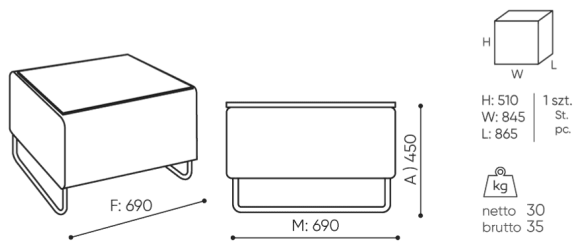

design:

Bejot Development Team

**Webov stránky
produktu**

[Odkaz na webov
stránky](#)

bejot:

rozmiar

QD T690B

QD T690B

- A wysokość siedziska: wymiar gabarytowy
- B wysokość siedziska
- C wysokość : wymiar gabarytowy
- D wysokość oparcia
- F szerokość gabarytowa
- G szerokość siedziska
- H szerokość oparcia
- K wysokość od podłogi do podłokietnika
- M głębokość gabarytowa
- N głębokość siedziska

Wymiary mają charakter orientacyjny i mogą się różnić w zależności od wybranej konfiguracji produktu. Zawsze spełnione są wymagania normy.

materi ly dostupn pro sb rku

1 cenov skupina	Dluhopisy, Fenno, Keimo, log, Sawana
Cenov skupina 2	Alja ka, Alpa, Charles, Charles - Studio Design, Cura, Pastel, Roccia, Valencia
Cenov skupina 3	Ally, Ally-Studio Design, Alpa-Studio Design, Blazer, Cura-Studio Design, Cyber SD, Easy , Oceanic, Silvertex , Synergie, Synergie - Designov studio
Cenov skupina 4	Oceanic-Studio Design, Remix - Designov studio
Cenov skupina 5	Steelcut Trio 3 - Studio Design
Vrcholy	Laminovan deska
Kov	Kov - pr kov lakovan