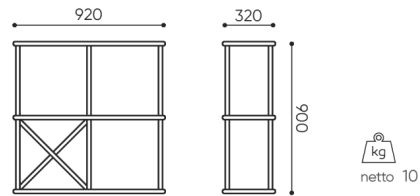

Regly lze mimo jiné použít k rozdělení volného prostoru, zavěšená na stěnu nebo sestavená pultu.

**design:**

**Krzysztof Sarnowski**

**Webová stránka produktu**

[Odkaz na webovou stránku](#)

# rozmiar

## SM HS 2x2

SM HS 2X2

- H** wysokość: wymiar gabarytowy
- W** szerokość gabarytowa
- L** głębokość gabarytowa

Wymiary mają charakter orientacyjny i mogą się różnić w zależności od wybranej konfiguracji produktu. Zawsze spełnione są wymagania normy.