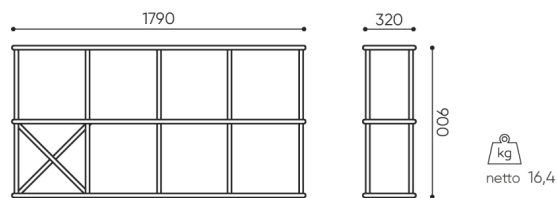

Regly lze mimo jiné použít k rozdělení volného prostoru, zavěšená na stěnu nebo sestavená pultu.

design:

Krzysztof Sarnowski

Webová stránka produktu

[Odkaz na webovou stránku](#)

bejot:

rozmiar

SM HS 4x2

SM HS 4X2

- H** wysokość: wymiar gabarytowy
- W** szerokość gabarytowa
- L** głębokość gabarytowa

Wymiary mają charakter orientacyjny i mogą się różnić w zależności od wybranej konfiguracji produktu. Zawsze spełnione są wymagania normy.