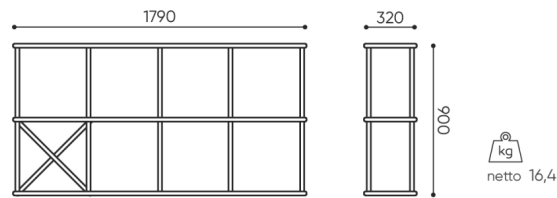

Regly lze mimo jiné použít k rozdělení volného prostoru, zavěšená na stěnu nebo sestavená pultu.

**design:**

**Krzysztof Sarnowski**

**Webová stránka produktu**

[Odkaz na webovou stránku](#)

# rozmiar

## SM HS 4x2

SM HS 4X2

- H** wysokość: wymiar gabarytowy
- W** szerokość gabarytowa
- L** głębokość gabarytowa

Wymiary mają charakter orientacyjny i mogą się różnić w zależności od wybranej konfiguracji produktu. Zawsze spełnione są wymogi normy.