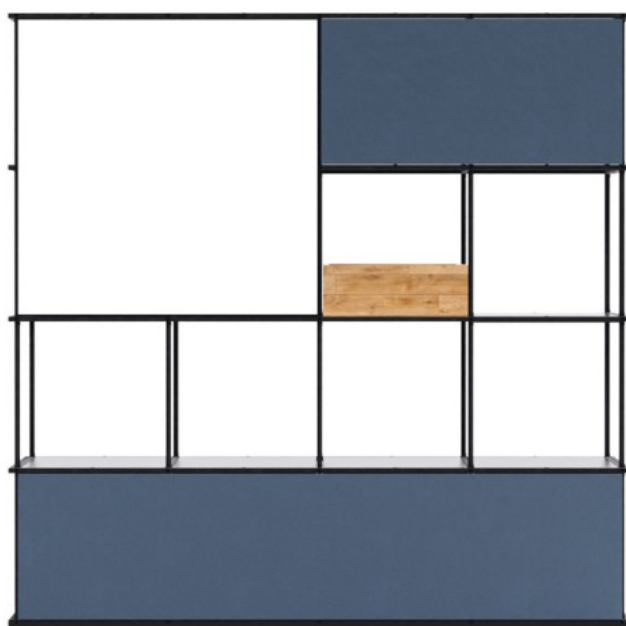

saar

SM BS 4x4

: produktov list

Modulární funkční reglový systém s ocelovou konstrukcí. Každá reglová jednotka může mít svou vlastní jedinečnou velikost a tvar.

Doplňkové příslušenství: police, uzamykatelné skřínky, vaky nebo sedátko do vaků. Reglům Saar lze rozmanitě funkce.

Regly lze mimo jiné použít k rozdělení volného prostoru, zavěšení nástěnných nebo sestavení pultu.

design:
Krzysztof Sarnowski

Webová stránka produktu
[Odkaz na webovou stránku](#)

bejot:

rozmiar

SM BS 4x4

SM BS 4X4

- H** wysokość: wymiar gabarytowy
- W** szerokość gabarytowa
- L** głębokość gabarytowa

Wymiary mają charakter orientacyjny i mogą się różnić w zależności od wybranej konfiguracji produktu. Zawsze spełnione są wymagania normy.