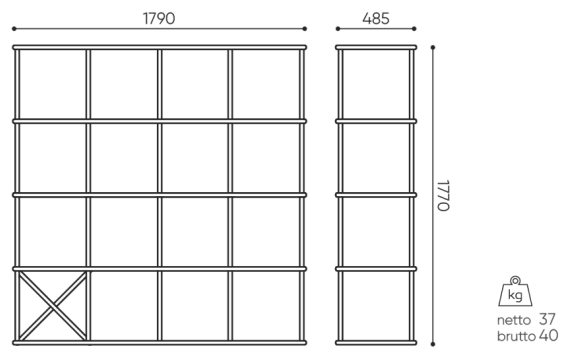

Regly lze mimo jiné použít k rozdělení volného prostoru, zavěšení nástěnných nebo sestavení pultu.

design:
Krzysztof Sarnowski

Webová stránka produktu
[Odkaz na webovou stránku](#)

bejot:

rozmiar

SM BS 4x4

SM BS 4X4

- H** wysokość: wymiar gabarytowy
- W** szerokość gabarytowa
- L** głębokość gabarytowa

Wymiary mają charakter orientacyjny i mogą się różnić w zależności od wybranej konfiguracji produktu. Zawsze spełnione są wymagania normy.