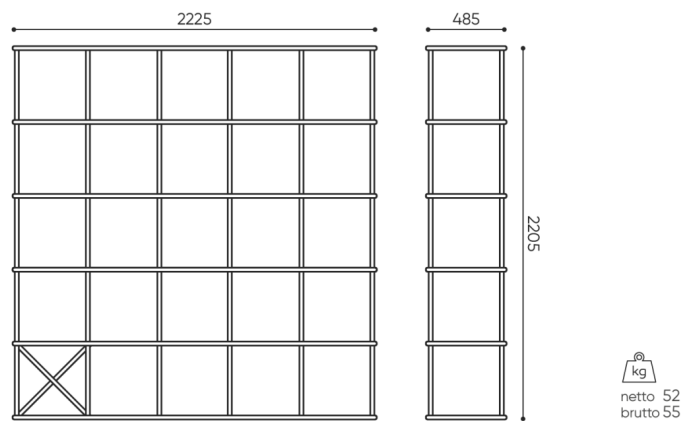

Regly lze mimo jiné použít k rozdělení volného prostoru, zavěšení na stěnu nebo sestavení pultu.

design:
Krzysztof Sarnowski

Webová stránka produktu
[Odkaz na webovou stránku](#)

bejot:

rozmiar

SM BS 5x5

SM BS 5X5

H wysokość: wymiar gabarytowy

W szerokość gabarytowa

L głębokość gabarytowa

Wymiary mają charakter orientacyjny i mogą się różnić w zależności od wybranej konfiguracji produktu. Zawsze spełnione są wymagania normy.