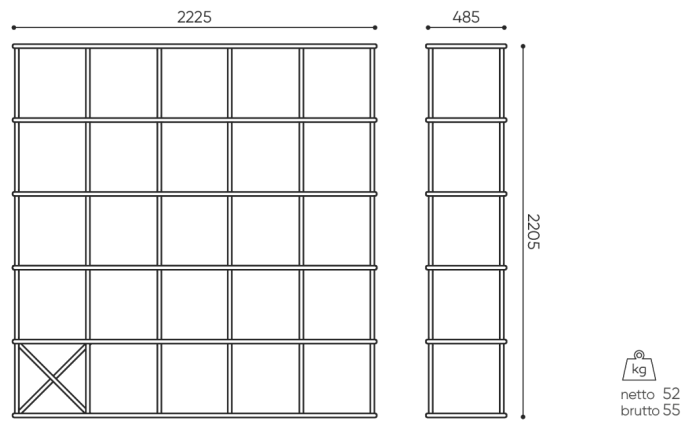

saar

SM BS 5x5

: produktov list

Modulární funkční reglový systém s ocelovou konstrukcí. Každá reglová jednotka může mít svou vlastní jedinečnou velikost a tvar.

Doplňkové příslušenství: police, uzamykatelné skřínky, vaky nebo sedátko dle vašich potřeb. Reglům Saar lze rozmanitě funkce.

Regly lze mimo jiné použít k rozdělení volného prostoru, zavěšení na stěnu nebo sestavení pultu.

design:
Krzysztof Sarnowski

Webová stránka produktu
[Odkaz na webovou stránku](#)

bejot:

rozmiar

SM BS 5x5

SM BS 5X5

- H** wysokość: wymiar gabarytowy
- W** szerokość gabarytowa
- L** głębokość gabarytowa

Wymiary mają charakter orientacyjny i mogą się różnić w zależności od wybranej konfiguracji produktu. Zawsze spełnione są wymagania normy.