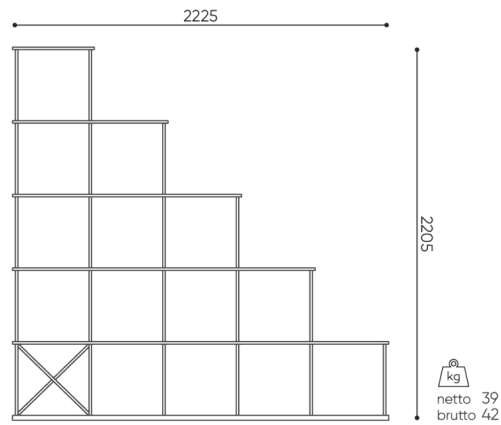

saar

SM SS 5x5

: produktov list

Modulárny funkčný regiónový systém s ocelovou konštrukciou. Každá regiónová jednotka má špecifickú vlastnú jedinečnú veľkosť a tvar.

Doplňkové príslušenstvo: police, uzamykateľné skrinky, vŕšky alebo sedacia dŕžka pre regiónový systém Saar rôznych funkcií.

Regiónový systém možno použiť k rozdeleniu voľného priestoru, zavŕšeniu stenu alebo zostaveniu pultu.

design:

Krzysztof Sarnowski

Webová stránka produktu

[Odkaz na webovú stránku](#)

bejot:

rozmiar

SM SS 5x5

SM BS 5X5

- H** wysokość: wymiar gabarytowy
- W** szerokość gabarytowa
- L** głębokość gabarytowa

Wymiary mają charakter orientacyjny i mogą się różnić w zależności od wybranej konfiguracji produktu. Zawsze spełnione są wymagania normy.