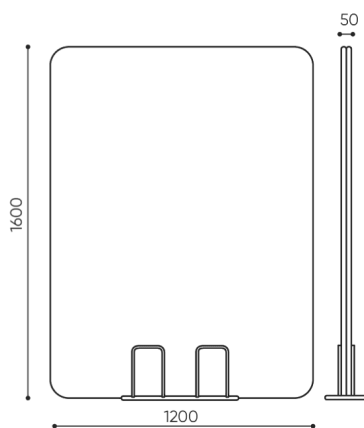

design:
Ronald Straubel

**Webové stránky
produktu**
[Odkaz na webové
stránky](#)

bejot:

rozmiar SV SC1200

pakowane w folię
pęcherzykową
verpackt in
Blasefolie,
wrapped with
bubble foil

netto 21
brutto 24

SV SC1200

- H** wysokość: wymiar gabarytowy
- W** szerokość gabarytowa
- L** głębokość gabarytowa

Wymiary mają charakter orientacyjny i mogą się różnić w zależności od wybranej konfiguracji produktu. Zawsze spełnione są wymagania normy.