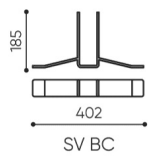

# rozmiar SV SC800T

bejot:selva

H: 470  
W: 470  
L: 440

1-6 szt.  
St.  
pc.

kg BC BC1  
netto 2 1,5  
brutto 3,5 3

H: 470  
W: 470  
L: 440

1-3 szt.  
st.  
pc.

kg OUT IN  
netto 4,5 9  
brutto 6,5 11

BASIC

SV CD

- H wysokość: wymiar gabarytowy
- W szerokość gabarytowa
- L głębokość gabarytowa

Wymiary mają charakter orientacyjny i mogą się różnić w zależności od wybranej konfiguracji produktu. Zawsze spełnione są wymogi normy.