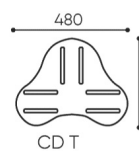

# rozmiar SV SC800T

bejot:selva

H: 470  
W: 470  
L: 440

1-6 szt.  
St.  
pc.

kg BC BC1  
netto 2 1,5  
brutto 3,5 3

H: 470  
W: 470  
L: 440

1-3 szt.  
st.  
pc.

kg OUT IN  
netto 4,5 9  
brutto 6,5 11

BASIC

SV CD

- H wysokość: wymiar gabarytowy
- W szerokość gabarytowa
- L głębokość gabarytowa

Wymiary mają charakter orientacyjny i mogą się różnić w zależności od wybranej konfiguracji produktu. Zawsze spełnione są wymogi normy.