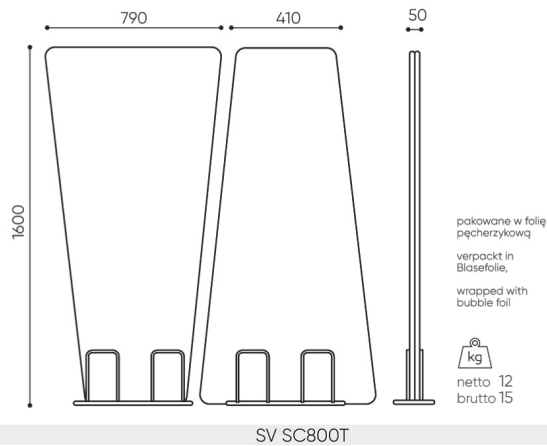

# rozmiar SV SC800T

bejot:selva

H: 470  
W: 470  
L: 440

1-6 szt.  
St.  
pc.

kg BC BC1  
netto 2 1,5  
brutto 3,5 3

H: 470  
W: 470  
L: 440

1-3 szt.  
st.  
pc.

kg OUT IN  
netto 4,5 9  
brutto 6,5 11

BASIC

SV CD

- H wysokość: wymiar gabarytowy
- W szerokość gabarytowa
- L głębokość gabarytowa

Wymiary mają charakter orientacyjny i mogą się różnić w zależności od wybranej konfiguracji produktu. Zawsze spełnione są wymogi normy.