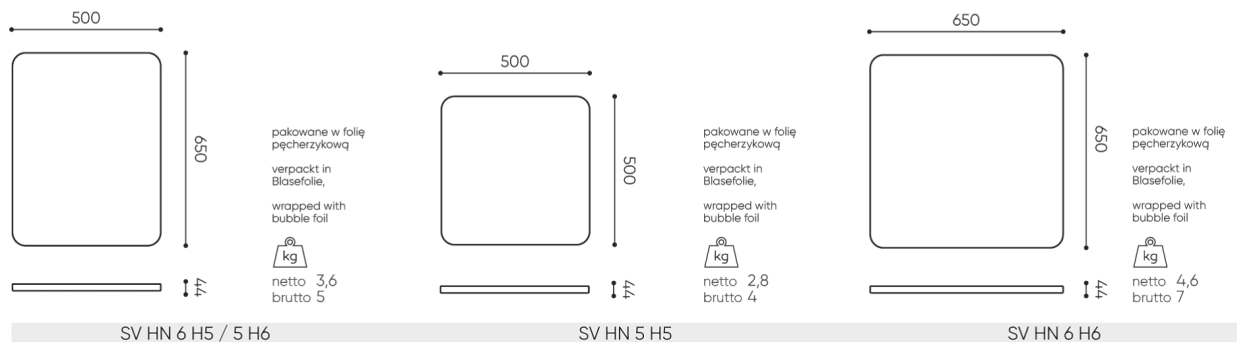

design:
Ronald Straubel

**Webov str nky
produktu**
[Odkaz na webov
str nky](#)

bejot:

rozmiar

SV HS 5/6 H5/6

Wymiary mają charakter orientacyjny i mogą się różnić w zależności od wybranej konfiguracji produktu. Zawsze spełnione są wymogi normy.