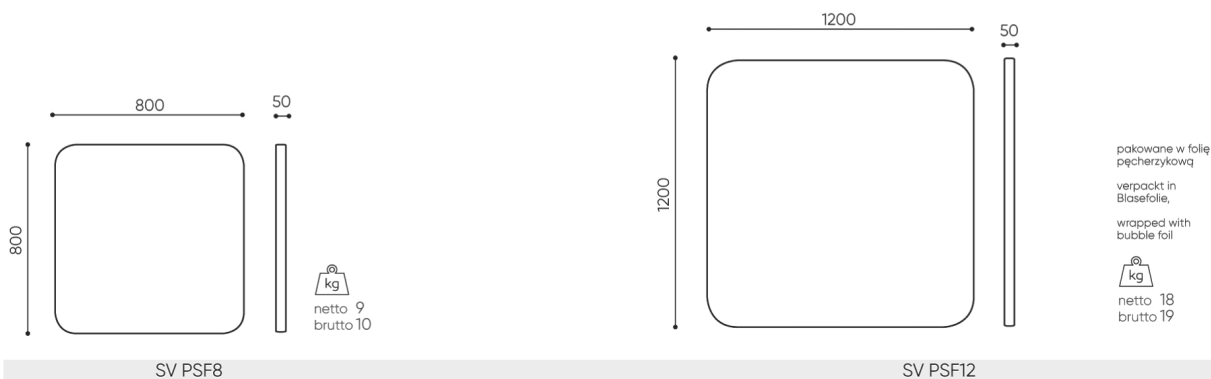

design:
Ronald Straubel

**Webov stránky
produktu**
[Odkaz na webov
stránky](#)

bejot:

rozmiar

SV PSF 8/12

- H** wysokość: wymiar gabarytowy
- W** szerokość gabarytowa
- L** głębokość gabarytowa

Wymiary mają charakter orientacyjny i mogą się różnić w zależności od wybranej konfiguracji produktu. Zawsze spełnione są wymagania normy.