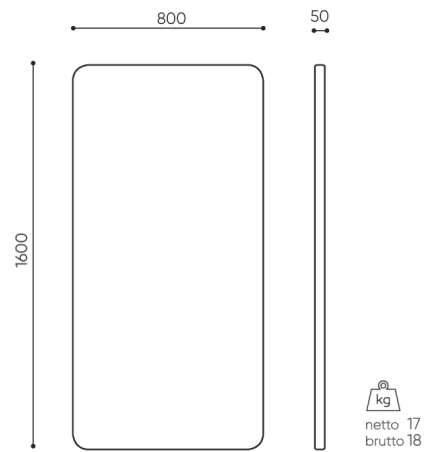

## rozmiar

SV PSF16

SV PSF16

- H** wysokość: wymiar gabarytowy
- W** szerokość gabarytowa
- L** głębokość gabarytowa

Wymiary mają charakter orientacyjny i mogą się różnić w zależności od wybranej konfiguracji produktu. Zawsze spełnione są wymagania normy.