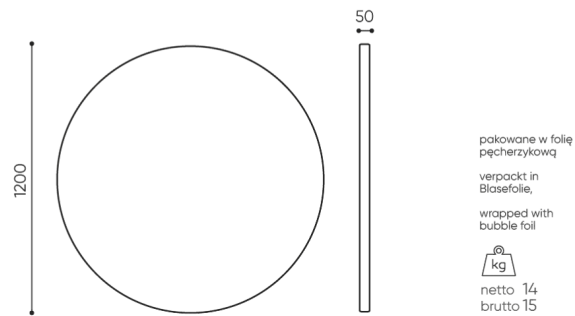

design:
Ronald Straubel

Webov stránky produktu
[Odkaz na webov stránky](#)

bejot:

rozmiar

SV PSFD12

SV PSFD12

- H** wysokość: wymiar gabarytowy
- W** szerokość gabarytowa
- L** głębokość gabarytowa

Wymiary mają charakter orientacyjny i mogą się różnić w zależności od wybranej konfiguracji produktu. Zawsze spełnione są wymagania normy.