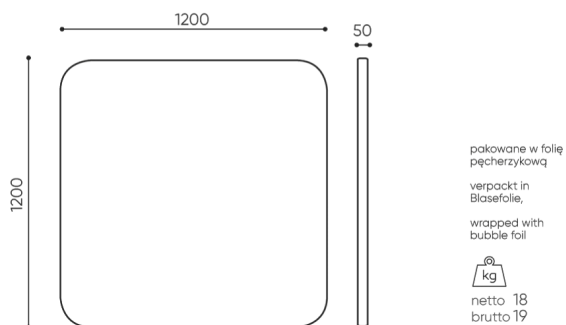

design:
Ronald Straubel

Webová stránka produktu
[Odkaz na webovú stránku](#)

bejot:

rozmiar

SV PSC 6/12

SV PSC 6

SV PSC 12

- H** wysokość: wymiar gabarytowy
- W** szerokość gabarytowa
- L** głębokość gabarytowa

Wymiary mają charakter orientacyjny i mogą się różnić w zależności od wybranej konfiguracji produktu. Zawsze spełnione są wymagania normy.

materi ly dostupn pro sb rku

1 cenov skupina	Dluhopisy, Fenno, log, Sawana
Cenov skupina 2	Alja ka, Alpa, Charles, Charles - Studio Design, Cura, Era - Designov studio, Hush, Pastel, Roccia
Cenov skupina 3	Ally, Ally-Studio Design, Alpa-Studio Design, Blazer, Cura-Studio Design, Cyber SD, Easy , Oceanic, Rytmus, Synergie, Synergie - Designov studio
Cenov skupina 4	Oceanic-Studio Design, Remix - Designov studio
Cenov skupina 5	Steelcut Trio 3 - Studio Design