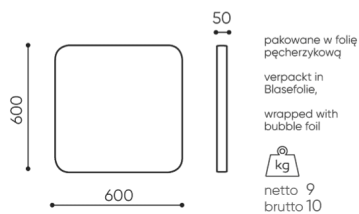

design:
Ronald Straubel

Webová stránka produktu
[Odkaz na webovú stránku](#)

bejot:

rozmiar

SV PSC 6/12

SV PSC 6

SV PSC 12

- H** wysokość: wymiar gabarytowy
- W** szerokość gabarytowa
- L** głębokość gabarytowa

Wymiary mają charakter orientacyjny i mogą się różnić w zależności od wybranej konfiguracji produktu. Zawsze spełnione są wymagania normy.

materi ly dostupn pro sb rku

1 cenov skupina	Dluhopisy, Fenno, log, Sawana
Cenov skupina 2	Alja ka, Alpa, Charles, Charles - Studio Design, Cura, Era - Designov studio, Hush, Pastel, Roccia
Cenov skupina 3	Ally, Ally-Studio Design, Alpa-Studio Design, Blazer, Cura-Studio Design, Cyber SD, Easy , Oceanic, Rytmus, Synergie, Synergie - Designov studio
Cenov skupina 4	Oceanic-Studio Design, Remix - Designov studio
Cenov skupina 5	Steelcut Trio 3 - Studio Design