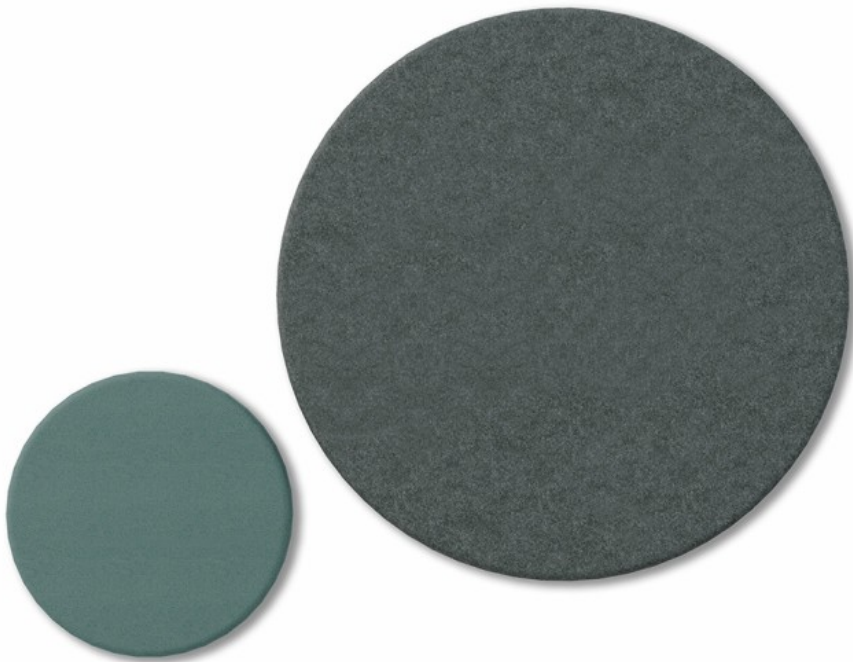

selva

SV PSC D6/12

: produktov list

Akustické panely a zástny, ktoré znižujú hluk a zvyšujú pohodlie v otvorených kancelárskych priestoroch. Sú navrhnuté tak, aby pohlcovali zvuky produkované hlučným kancelárskym vybavením a rozhovory kolegov a poskytovaly viac súkromia a sústredenia.

design:
Ronald Straubel

Webová stránka produktu
[Odkaz na webovú stránku](#)

bejot:

rozmiar

SV PSC D6/12

H wysokość: wymiar gabarytowy

W szerokość gabarytowa

L głębokość gabarytowa

Wymiary mają charakter orientacyjny i mogą się różnić w zależności od wybranej konfiguracji produktu. Zawsze spełnione są wymogi normy.

materi ly dostupn pro sb rku

1 cenov skupina	Dluhopisy, Fenno, log, Sawana
Cenov skupina 2	Alja ka, Alpa, Charles, Charles - Studio Design, Cura, Era - Designov studio, Hush, Pastel, Roccia
Cenov skupina 3	Ally, Ally-Studio Design, Alpa-Studio Design, Blazer, Cura-Studio Design, Cyber SD, Easy , Oceanic, Rytmus, Synergie, Synergie - Designov studio
Cenov skupina 4	Oceanic-Studio Design, Remix - Designov studio
Cenov skupina 5	Steelcut Trio 3 - Studio Design