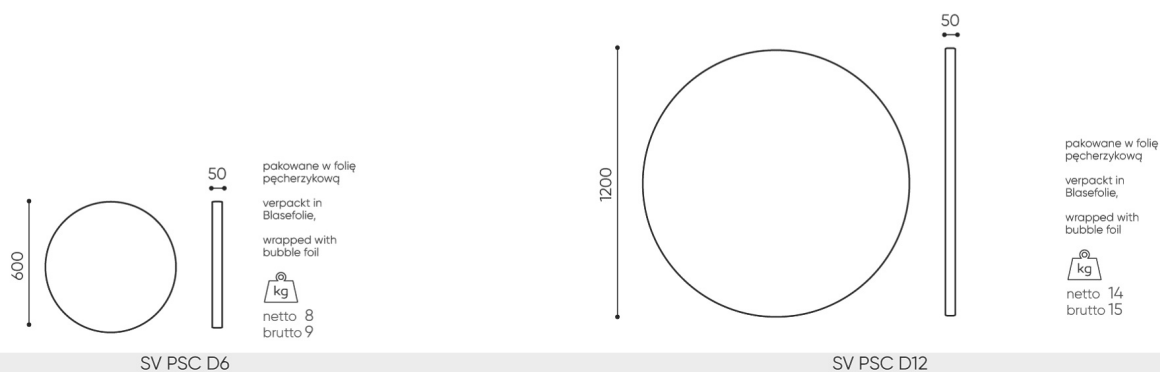

design:
Ronald Straubel

Webová stránka produktu
[Odkaz na webovú stránku](#)

bejot:

rozmiar

SV PSC D6/12

H wysokość: wymiar gabarytowy

W szerokość gabarytowa

L głębokość gabarytowa

Wymiary mają charakter orientacyjny i mogą się różnić w zależności od wybranej konfiguracji produktu. Zawsze spełnione są wymogi normy.

materi ly dostupn pro sb rku

1 cenov skupina	Dluhopisy, Fenno, log, Sawana
Cenov skupina 2	Alja ka, Alpa, Charles, Charles - Studio Design, Cura, Era - Designov studio, Hush, Pastel, Roccia
Cenov skupina 3	Ally, Ally-Studio Design, Alpa-Studio Design, Blazer, Cura-Studio Design, Cyber SD, Easy , Oceanic, Rytmus, Synergie, Synergie - Designov studio
Cenov skupina 4	Oceanic-Studio Design, Remix - Designov studio
Cenov skupina 5	Steelcut Trio 3 - Studio Design