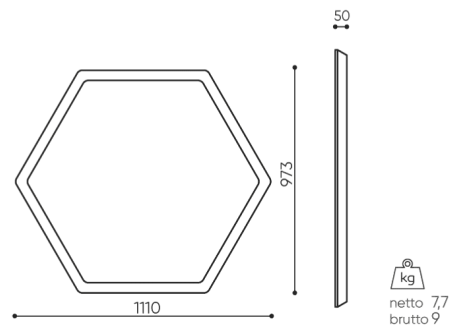

design:
Bejot Development Team

**Webov str nky
produktu**
[Odkaz na webov
str nky](#)

bejot:

rozmiar

SBS H60

SBS / SBW H60

- H** wysokość: wymiar gabarytowy
- W** szerokość gabarytowa
- L** głębokość gabarytowa

Wymiary mają charakter orientacyjny i mogą się różnić w zależności od wybranej konfiguracji produktu. Zawsze spełnione są wymagania normy.

bejot:silent_block

materi ly dostupn pro sb rku

1 cenov skupina	Dluhopisy, Fenno, log, Sawana
Cenov skupina 2	Alja ka, Alpa, Charles, Charles - Studio Design, Cura, Era - Designov studio, Pastel, Roccia
Cenov skupina 3	Ally, Ally-Studio Design, Alpa-Studio Design, Blazer, Cura-Studio Design, Cyber SD, Easy , Oceanic, Synergie, Synergie - Designov studio
Cenov skupina 4	Oceanic-Studio Design, Remix - Designov studio
Cenov skupina 5	Steelcut Trio 3 - Studio Design