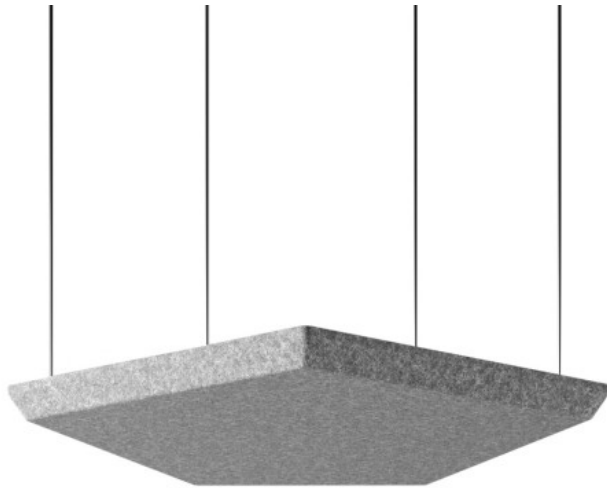

silent_block

SBS P60

: produktov list

Modern design a snadn instalace umo uj kreativn e en prostoru bez kompromis v oblasti akustick ch vlastnost . irok k la potahov ch l tek a mno stv dostupn ch tvar poskytuj nekone n mo nosti pro vytvo en uspo d n vhodn ho pro jak koli interi r.

design:

Bejot Development Team

Webov str nky

produktu

[Odkaz na webov
str nky](#)

bejot:

rozmiar

SBS P60

SBS / SBW P60

kg
netto 18
brutto 19

SBS / SBW P105

kg
netto 8,7
brutto 10

- H** wysokość: wymiar gabarytowy
- W** szerokość gabarytowa
- L** głębokość gabarytowa

Wymiary mają charakter orientacyjny i mogą się różnić w zależności od wybranej konfiguracji produktu. Zawsze spełnione są wymagania normy.