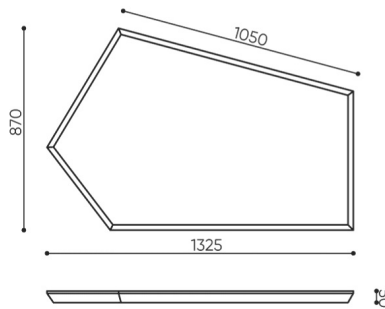

design:

Bejot Development Team

Webov str nky

produktu

[Odkaz na webov
str nky](#)

bejot:

rozmiar

SBS P60

SBS / SBW P60

kg
netto 18
brutto 19

SBS / SBW P105

kg
netto 8,7
brutto 10

- H** wysokość: wymiar gabarytowy
- W** szerokość gabarytowa
- L** głębokość gabarytowa

Wymiary mają charakter orientacyjny i mogą się różnić w zależności od wybranej konfiguracji produktu. Zawsze spełnione są wymagania normy.