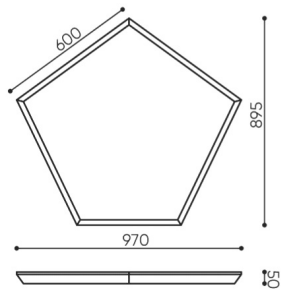

design:

Bejot Development Team

Webov str nky

produktu

[Odkaz na webov
str nky](#)

bejot:

rozmiar

SBS P60

SBS / SBW P60

kg
netto 18
brutto 19

SBS / SBW P105

kg
netto 8,7
brutto 10

- H** wysokość: wymiar gabarytowy
- W** szerokość gabarytowa
- L** głębokość gabarytowa

Wymiary mają charakter orientacyjny i mogą się różnić w zależności od wybranej konfiguracji produktu. Zawsze spełnione są wymagania normy.