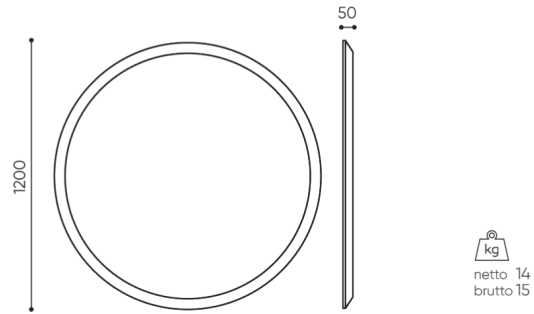

design:

Bejot Development Team

Webov str nky

produktu

[Odkaz na webov
str nky](#)

bejot:

rozmiar

SBS R120

SBS /SBW R120

- H** wysokość: wymiar gabarytowy
- W** szerokość gabarytowa
- L** głębokość gabarytowa

Wymiary mają charakter orientacyjny i mogą się różnić w zależności od wybranej konfiguracji produktu. Zawsze spełnione są wymagania normy.