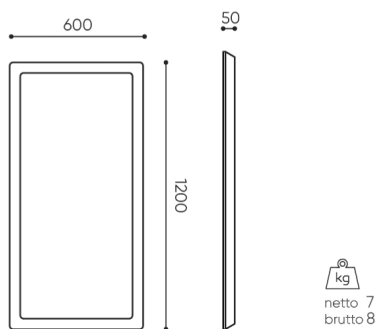

design:

Bejot Development Team

Webov str nky

produktu

[Odkaz na webov
str nky](#)

bejot:

rozmiar

SBS RC120

SBS / SBW RC120

- H** wysokość: wymiar gabarytowy
- W** szerokość gabarytowa
- L** głębokość gabarytowa

Wymiary mają charakter orientacyjny i mogą się różnić w zależności od wybranej konfiguracji produktu. Zawsze spełnione są wymagania normy.