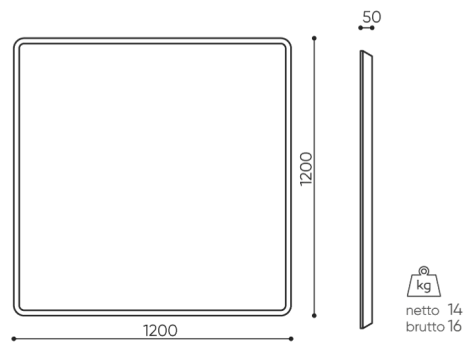

design:
Bejot Development Team

**Webov str nky
produktu**
[Odkaz na webov
str nky](#)

bejot:

rozmiar

SBS S120

SBS / SBW S120

- H** wysokość: wymiar gabarytowy
- W** szerokość gabarytowa
- L** głębokość gabarytowa

Wymiary mają charakter orientacyjny i mogą się różnić w zależności od wybranej konfiguracji produktu. Zawsze spełnione są wymagania normy.

bejot:silent_block

materi ly dostupn pro sb rku

1 cenov skupina	Dluhopisy, Fenno, log, Sawana
Cenov skupina 2	Alja ka, Alpa, Charles, Charles - Studio Design, Cura, Era - Designov studio, Pastel, Roccia
Cenov skupina 3	Ally, Ally-Studio Design, Alpa-Studio Design, Blazer, Cura-Studio Design, Cyber SD, Easy , Oceanic, Synergie, Synergie - Designov studio
Cenov skupina 4	Oceanic-Studio Design, Remix - Designov studio
Cenov skupina 5	Steelcut Trio 3 - Studio Design