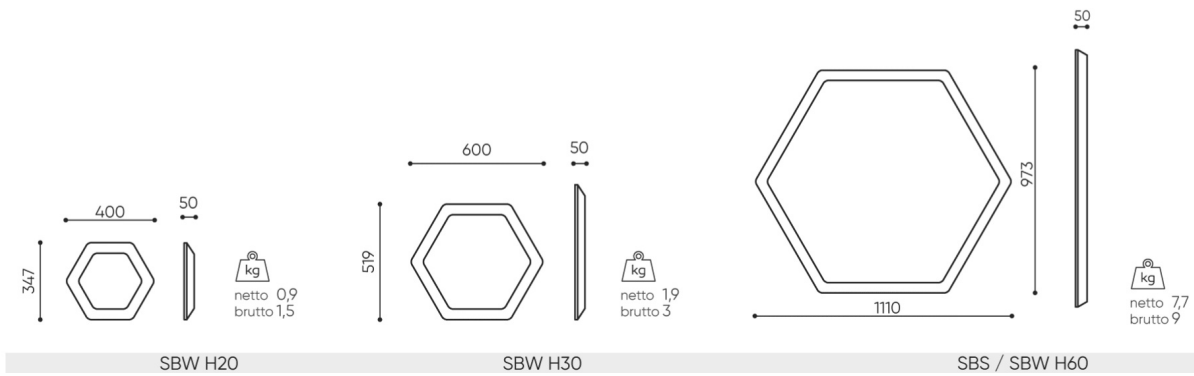

design:
Bejot Development Team

**Webov str nky
produktu**
[Odkaz na webov
str nky](#)

bejot:

rozmiary

SBW H

H wysokość: wymiar gabarytowy

W szerokość gabarytowa

L głębokość gabarytowa

Wymiary mają charakter orientacyjny i mogą się różnić w zależności od wybranej konfiguracji produktu. Zawsze spełnione są wymagania normy.

materi ly dostupn pro sb rku

1 cenov skupina	Dluhopisy, Fenno, Sawana
Cenov skupina 2	Alja ka, Alpa, Charles, Charles - Studio Design, Cura, Pastel, Roccia
Cenov skupina 3	Ally, Ally-Studio Design, Alpa-Studio Design, Blazer, Cura-Studio Design, Cyber SD, Easy , Oceanic, Synergie, Synergie - Designov studio
Cenov skupina 4	D dictv -Studio Design, Oceanic-Studio Design, Remix - Designov studio
Cenov skupina 5	Steelcut Trio 3 - Studio Design