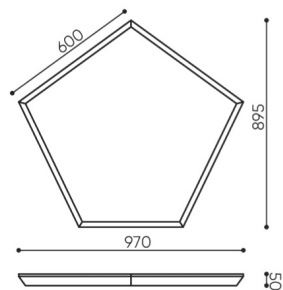

design:

Bejot Development Team

**Webov str nky
produktu**

[Odkaz na webov
str nky](#)

bejot:

rozmiar

SBW P60 + P105

kg
netto 18
brutto 19

SBS / SBW P60

kg
netto 8,7
brutto 10

SBS / SBW P105

- H** wysokość: wymiar gabarytowy
- W** szerokość gabarytowa
- L** głębokość gabarytowa

Wymiary mają charakter orientacyjny i mogą się różnić w zależności od wybranej konfiguracji produktu. Zawsze spełnione są wymagania normy.