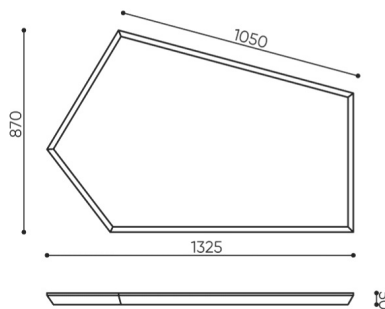

design:

Bejot Development Team

**Webov str nky
produktu**

[Odkaz na webov
str nky](#)

bejot:

rozmiar

SBW P60 + P105

kg
netto 18
brutto 19

SBS / SBW P60

kg
netto 8,7
brutto 10

SBS / SBW P105

- H** wysokość: wymiar gabarytowy
- W** szerokość gabarytowa
- L** głębokość gabarytowa

Wymiary mają charakter orientacyjny i mogą się różnić w zależności od wybranej konfiguracji produktu. Zawsze spełnione są wymagania normy.