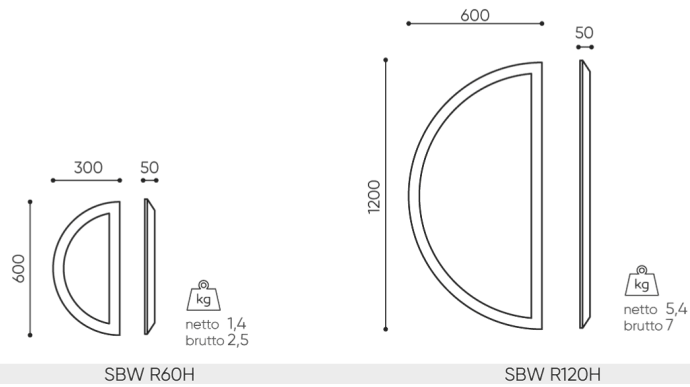

design:

Bejot Development Team

**Webov str nky
produktu**

[Odkaz na webov
str nky](#)

bejot:

rozmiar SBW R H

- H** wysokość: wymiar gabarytowy
- W** szerokość gabarytowa
- L** głębokość gabarytowa

Wymiary mają charakter orientacyjny i mogą się różnić w zależności od wybranej konfiguracji produktu. Zawsze spełnione są wymagania normy.