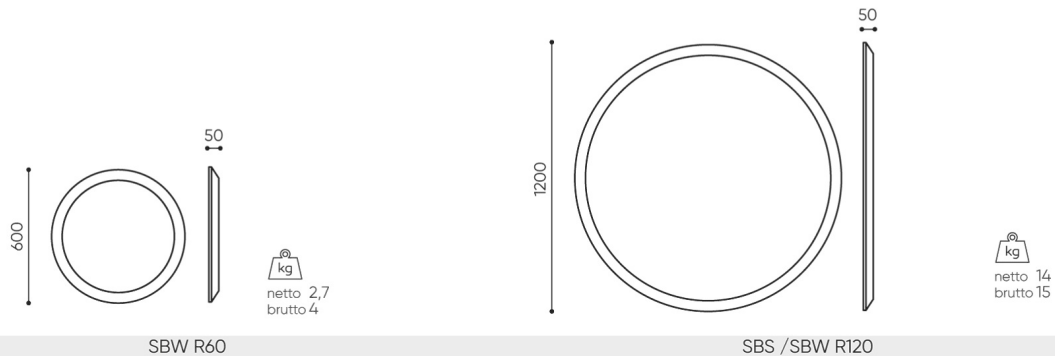

design:
Bejot Development Team

**Webov str nky
produktu**
[Odkaz na webov
str nky](#)

bejot:

rozmiar

SBW R

- H** wysokość: wymiar gabarytowy
- W** szerokość gabarytowa
- L** głębokość gabarytowa

Wymiary mają charakter orientacyjny i mogą się różnić w zależności od wybranej konfiguracji produktu. Zawsze spełnione są wymagania normy.