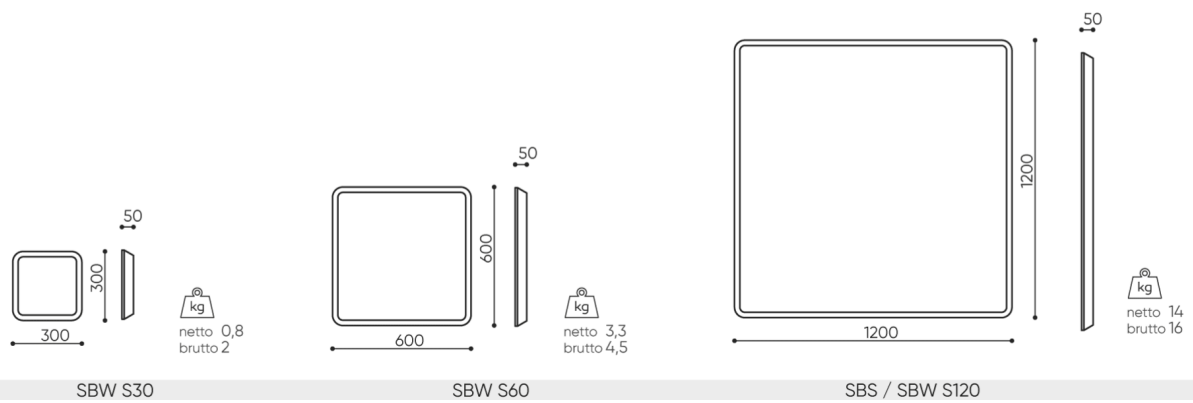

silent_block

SBW S

: produktov list

Modern design a snadn instalace umo uj kreativn e en prostoru bez kompromis v oblasti akustick ch vlastnost . irok k la potahov ch l tek a mno stv dostupn ch tvar poskytuj nekone n mo nosti pro vytvo en uspo d n vhodn ho pro jak koli interi r.

design:
Bejot Development Team

**Webov str nky
produktu**
[Odkaz na webov
str nky](#)

bejot:

rozmiary

SBW S

- H** wysokość: wymiar gabarytowy
- W** szerokość gabarytowa
- L** głębokość gabarytowa

Wymiary mają charakter orientacyjny i mogą się różnić w zależności od wybranej konfiguracji produktu. Zawsze spełnione są wymagania normy.