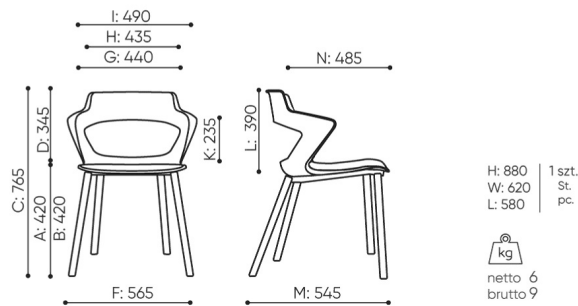

# be:z kladn nab dka

SK W 720 be:basic

: produktov list

Produkty sta en z nab dky s prodlou enou dodac lh tou.  
K dispozici pouze do vyprod n z sob.

**design:**

**Webov str nky  
produktu**  
[Odkaz na webov  
str nky](#)

## rozmiar

SK W 720 be:basic

SK W 720 1N

bejot:be:z kladn nab dka

- A wysokość siedziska: wymiar gabarytowy
- B wysokość siedziska: pomiar zgodny z norma PN EN 1335-1
- C wysokość fotela
- D wysokość oparcia
- F szerokość gabarytowa fotela/ krzyżaka
- G szerokość siedziska
- H szerokość oparcia
- I szerokość między podłokietnikami
- K wysokość od podłogi do podłokietnika
- L długość oparcia
- M głębokość gabarytowa fotela
- N głębokość siedziska

Wymiary mają charakter orientacyjny i mogą się różnić w zależności od wybranej konfiguracji produktu. Zawsze spełnione są wymagania normy.