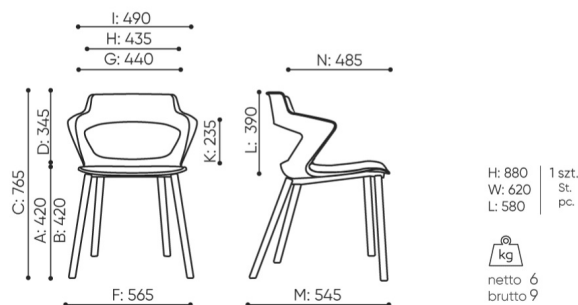

be:z kladn nab dka

SK W 720 be:basic

: produktov list

Produkty sta en z nab dky s prodlou enou dodac lh tou.
K dispozici pouze do vyprod n z sob.

design:

**Webov str nky
produktu**
[Odkaz na webov
str nky](#)

bejot:

rozmiar

SK W 720 be:basic

SK W 720 1N

bejot:be:z kladn nab dka

- A wysokość siedziska: wymiar gabarytowy
- B wysokość siedziska: pomiar zgodny z norma PN EN 1335-1
- C wysokość fotela
- D wysokość oparcia
- F szerokość gabarytowa fotela/ krzyżaka
- G szerokość siedziska
- H szerokość oparcia
- I szerokość między podłokietnikami
- K wysokość od podłogi do podłokietnika
- L długość oparcia
- M głębokość gabarytowa fotela
- N głębokość siedziska

Wymiary mają charakter orientacyjny i mogą się różnić w zależności od wybranej konfiguracji produktu. Zawsze spełnione są wymagania normy.

materi ly dostupn pro sb rku

1 cenov skupina	Dluhopisy, Fenno, Keimo, Sawana
Cenov skupina 2	Alja ka, Alpa, Charles, Charles - Studio Design, Cura, Era - Designov studio, Pastel, Roccia, Valencia
Cenov skupina 3	Ally, Ally-Studio Design, Alpa-Studio Design, Blazer, Cura-Studio Design, Easy , Oceanic, Silvertex , Silvertex - Designov studio, Synergie, Synergie - Designov studio, Valencia - Designov studio
Cenov skupina 4	D dictv -Studio Design, Oceanic-Studio Design, Remix - Designov studio
Cenov skupina 5	Steelcut Trio 3 - Studio Design
K e	K e
D ev	Dubov masiv
Plastov	Sky_Line plast