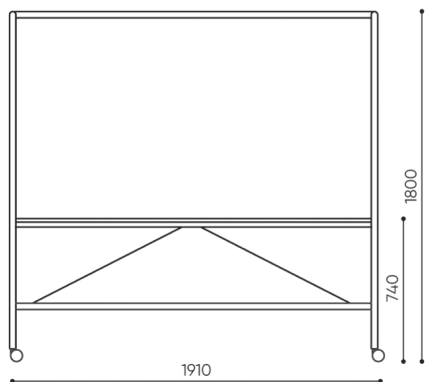

## rozmiar

SNC OV 18L

kg  
netto 43  
brutto 46

SNC OV 18L

Wymiary mają charakter orientacyjny i mogą się różnić w zależności od wybranej konfiguracji produktu. Zawsze spełnione są wymogi normy.